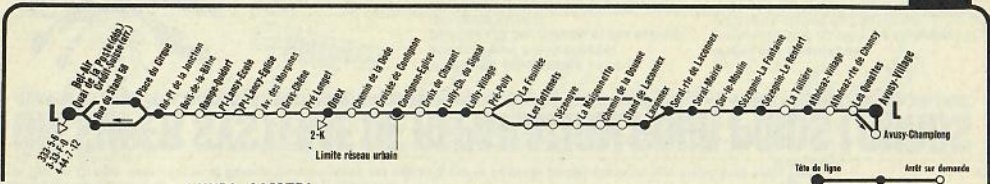

GENÈVE - ONEX - LULLY - SÉZENOVE - LACONNEX - SORAL - AVUSY

LUNDI - SAMEDI

Quai de la Poste	c 620	*	*	800	1030	1210	1400	d1825	1650	*	*	1830	*	k2335	
Rond-Point Jonction	c 625	*	*	805	1035	1215	1405	d1830	1655	*	*	1835	*	k2339	
Petit-Lancy	c 629	*	*	809	1039	1219	1409	d1834	1659	*	*	1839	*	k2342	
Onex	633	718	758	813	1043	1223	1413	d1838	1703	d1718	d1753	d1828	d1903	1948	k2345
Confignon, Eglise	636	721	801	816	1046	1226	1416	d1841	1706	d1721	d1756	d1831	1846	1906	k2348
Lully, ch. Signal	638	723	803	818	1048	1228	1418	d1843	1708	d1723	d1758	d1833	1848	1908	k2350
Sézenove	642	—	—	822	1052	1232	1422	d1847	1712	d1727	d1802	d1837	1852	1912	k2354
Laconnex	646	—	—	826	1056	1236	1426	d1851	1716	d1731	d1806	d1841	1856	1916	k2358
Soral	650	729	809	830	1100	1240	1430	d1855	1720	d1735	d1810	d1845	1900	1920	k002
Sézegin	655	—	—	835	1105	1245	1435	—	1725	—	—	—	1905	—	k007
Athenaz	658	—	—	838	1108	1248	1438	—	1728	—	—	—	1908	—	k010
Avusy	701	—	—	841	1111	1251	1441	—	1731	—	—	—	1911	—	k013

c: samedi (lundi à vendredi; par ligne 2). d: sauf samedi e: sauf samedi et pendant la période des services réduits d'été.
 k: dessert toutes les stations en effectuant le parcours combiné: Quai de la Poste — Onex — Lully — Sézenove — Laconnex — Soral — Sézegin — Athenaz — Avusy (Ligne L) — Chancy — Avully — Cartigny — Petite-Grave — Aire-la-Ville — Bernex — Onex — Quai de la Poste (Ligne K)