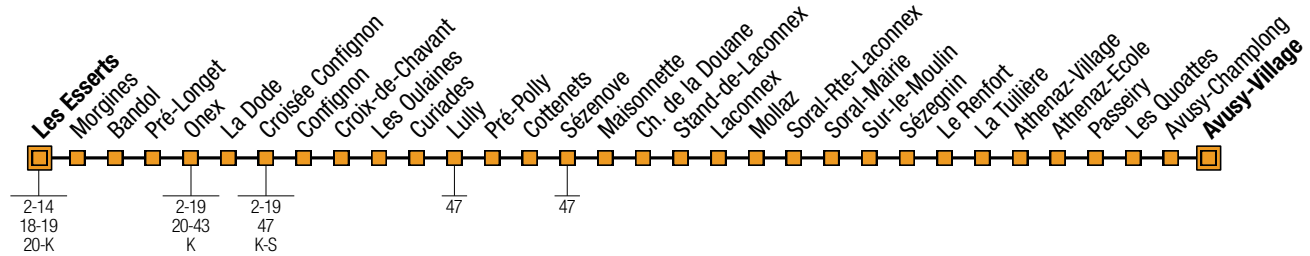

Les Esserts – Onex – Confignon – Laconnex – Soral – Avusy

Avusy – Soral – Laconnex – Confignon – Onex – Les Esserts

L'HORAIRE DU SAMEDI VACANCES est appliqué les 24, 26, 27, 29, 30 et 31 décembre 2003, ainsi que les 2 et 3 janvier 2004.

L'HORAIRE DU DIMANCHE est appliqué le 25 décembre 2003, le 1^{er} janvier 2004, les 9 et 12 avril 2004, les 20 et 31 mai 2004 ainsi que le 9 septembre 2004.

L'HORAIRE VACANCES est appliqué du 15 au 21 février 2004, du 8 au 17 avril 2004 et du 20 juin au 21 août 2004.

→ **Lundi-Vendredi Direction: Avusy-Village**

Les Esserts	06:00	06:35	07:08	07:33	08:37	09:38	10:38	11:38	12:18	12:46	13:17	13:50	14:54	15:54	16:27	16:56	17:27	17:56	18:25	19:06
Onex	06:04	06:39	07:12	07:37	08:41	09:42	10:42	11:42	12:22	12:50	13:21	13:54	14:58	15:58	16:31	17:00	17:31	18:00	18:29	19:10
Confignon	06:08	06:43	07:16	07:41	08:45	09:46	10:46	11:46	12:26	12:54	13:25	13:58	15:02	16:02	16:35	17:04	17:35	18:04	18:33	19:14
Lully	06:11	06:46	07:19	07:44	08:48	09:49	10:49	11:49	12:29	12:57	13:28	14:01	15:05	16:05	16:38	17:07	17:38	18:07	18:36	19:17
Sézenove	06:15	06:50	07:23	07:48	08:52	09:53	10:53	11:53	12:33	13:01	13:32	14:05	15:09	16:09	16:42	17:11	17:42	18:11	18:40	19:21
Laconnex	06:19	06:54	07:27	07:52	08:56	09:57	10:57	11:57	12:37	13:05	13:36	14:09	15:13	16:13	16:46	17:15	17:46	18:15	18:44	19:25
Soral-Rte-Laconnex	06:23	06:58	07:31	07:56	09:00	10:01	11:01	12:01	12:41	13:09	13:40	14:13	15:17	16:17	16:50	17:19	17:50	18:19	18:48	19:29
Sézegnin	06:28	07:03	07:36	08:01	09:05	10:06	11:06	12:06	12:46	13:14	13:45	14:18	15:22	16:22	16:55	17:24	17:55	18:24	18:53	19:34
Athenaz-Village	06:31	07:06	07:39	08:04	09:08	10:09	11:09	12:09	12:49	13:17	13:48	14:21	15:25	16:25	16:58	17:27	17:58	18:27	18:56	19:37
Avusy-Village	06:35	07:10	07:43	08:08	09:12	10:13	11:13	12:13	12:53	13:21	13:52	14:25	15:29	16:29	17:02	17:31	18:02	18:31	19:00	19:41

s: Arrêts desservis jusqu'à Bâtie, depuis Onex effectue tous les arrêts de la ligne 2.