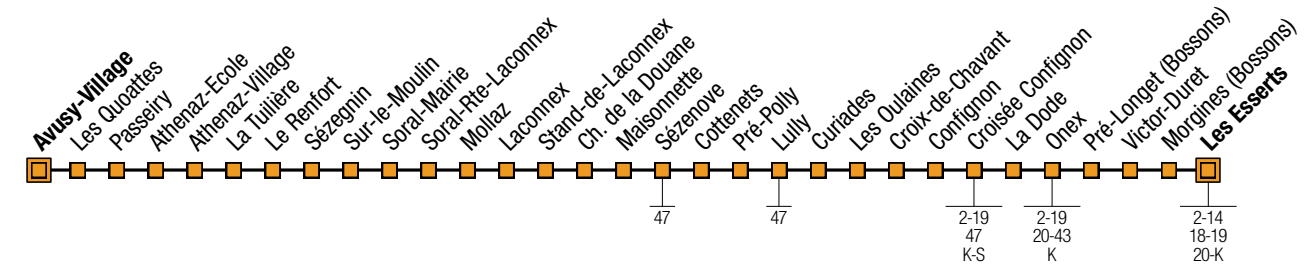

Les Esserts – Onex – Confignon – Laconnex – Soral – Avusy

Avusy – Soral – Laconnex – Confignon – Onex – Les Esserts

L'HORAIRE DU SAMEDI VACANCES est appliqué les 24, 26, 27, 29, 30 et 31 décembre 2003, ainsi que les 2 et 3 janvier 2004.

L'HORAIRE DU DIMANCHE est appliqué le 25 décembre 2003, le 1^{er} janvier 2004, les 9 et 12 avril 2004, les 20 et 31 mai 2004 ainsi que le 9 septembre 2004.

L'HORAIRE VACANCES est appliqué du 15 au 21 février 2004, du 8 au 17 avril 2004 et du 20 juin au 21 août 2004.

→ **Lundi-Vendredi Direction: Avusy-Village**

Les Esserts	06:00	06:35	07:08	07:33	08:37	09:38	10:38	11:38	12:18	12:46	13:17	13:50	14:54	15:54	16:27	16:56	17:27	17:56	18:25	19:06
Onex	06:04	06:39	07:12	07:37	08:41	09:42	10:42	11:42	12:22	12:50	13:21	13:54	14:58	15:58	16:31	17:00	17:31	18:00	18:29	19:10
Confignon	06:08	06:43	07:16	07:41	08:45	09:46	10:46	11:46	12:26	12:54	13:25	13:58	15:02	16:02	16:35	17:04	17:35	18:04	18:33	19:14
Lully	06:11	06:46	07:19	07:44	08:48	09:49	10:49	11:49	12:29	12:57	13:28	14:01	15:05	16:05	16:38	17:07	17:38	18:07	18:36	19:17
Sézenove	06:15	06:50	07:23	07:48	08:52	09:53	10:53	11:53	12:33	13:01	13:32	14:05	15:09	16:09	16:42	17:11	17:42	18:11	18:40	19:21
Laconnex	06:19	06:54	07:27	07:52	08:56	09:57	10:57	11:57	12:37	13:05	13:36	14:09	15:13	16:13	16:46	17:15	17:46	18:15	18:44	19:25
Soral-Rte-Laconnex	06:23	06:58	07:31	07:56	09:00	10:01	11:01	12:01	12:41	13:09	13:40	14:13	15:17	16:17	16:50	17:19	17:50	18:19	18:48	19:29
Sézegnin	06:28	07:03	07:36	08:01	09:05	10:06	11:06	12:06	12:46	13:14	13:45	14:18	15:22	16:22	16:55	17:24	17:55	18:24	18:53	19:34
Athenaz-Village	06:31	07:06	07:39	08:04	09:08	10:09	11:09	12:09	12:49	13:17	13:48	14:21	15:25	16:25	16:58	17:27	17:58	18:27	18:56	19:37
Avusy-Village	06:35	07:10	07:43	08:08	09:12	10:13	11:13	12:13	12:53	13:21	13:52	14:25	15:29	16:29	17:02	17:31	18:02	18:31	19:00	19:41