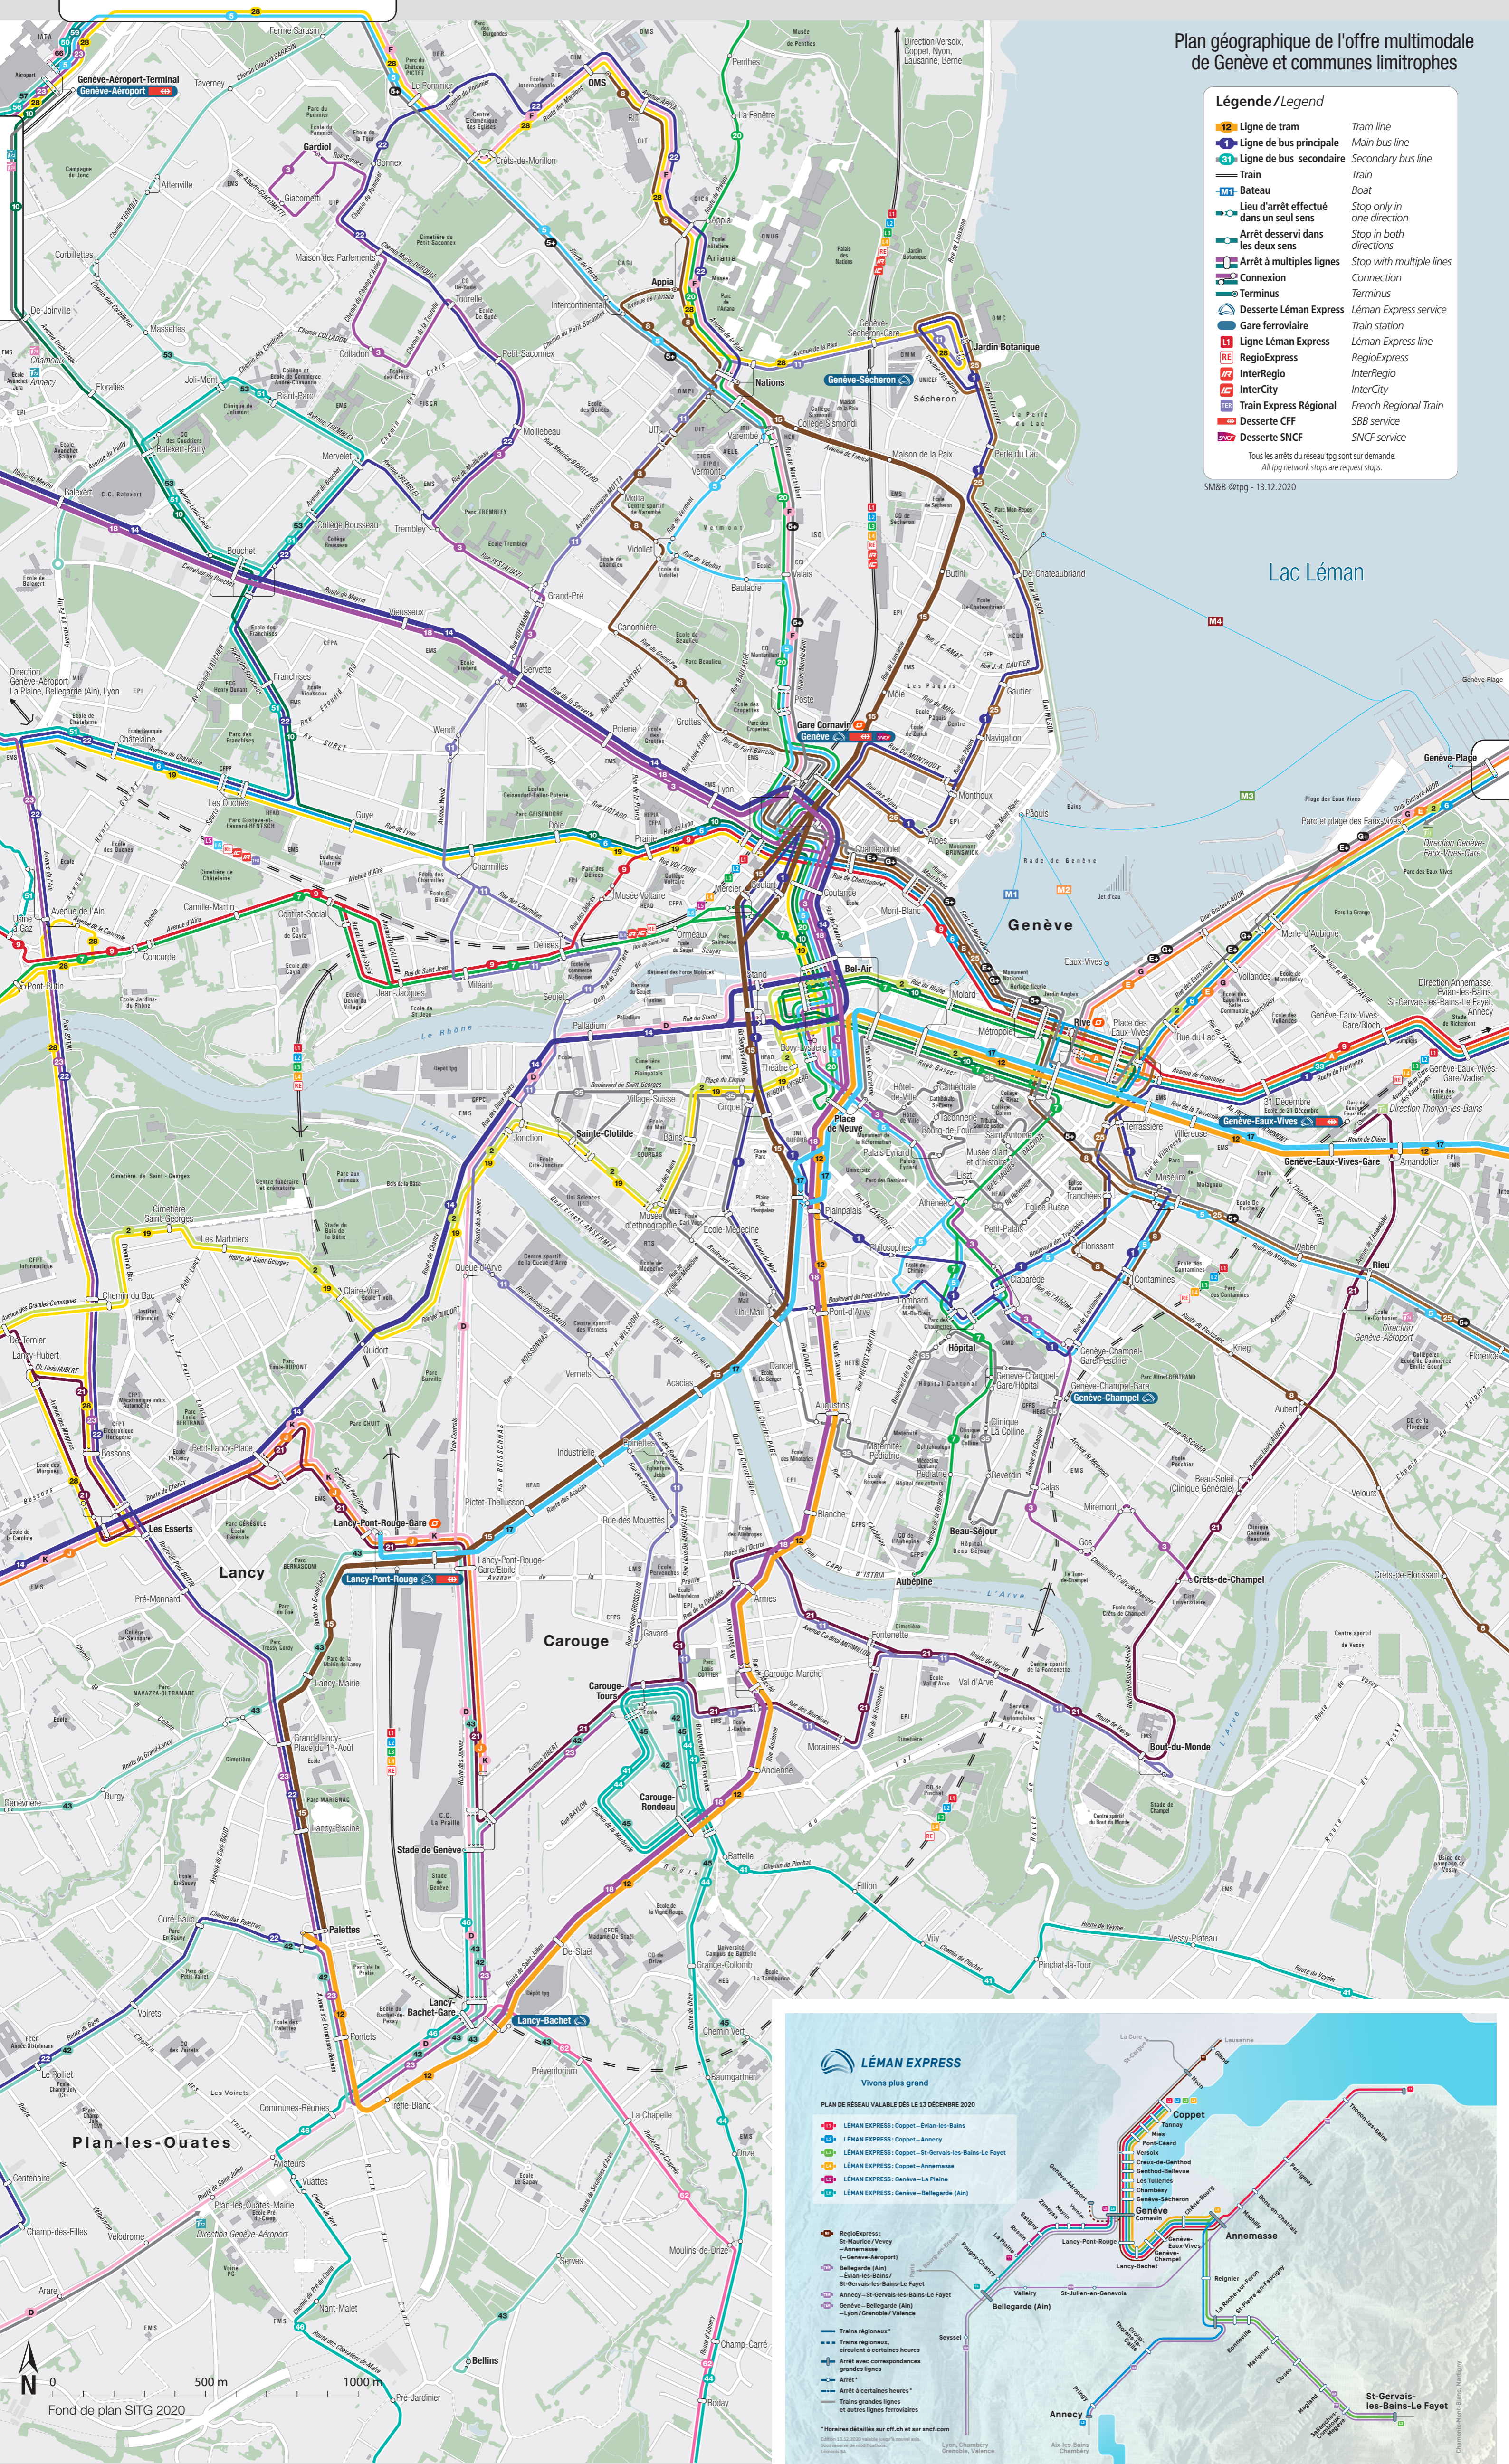

# Plan géographique de l'offre multimodale de Genève et communes limitrophes

**Légende / Legend**

	Ligne de tram	Tram line
	Ligne de bus principale	Main bus line
	Ligne de bus secondaire	Secondary bus line
	Train	Train
	Bateau	Boat
	Lieu d'arrêt effectué dans un seul sens	Stop only in one direction
	Arrêt desservi dans les deux sens	Stop in both directions
	Arrêt à multiples lignes	Stop with multiple lines
	Connexion	Connection
	Terminus	Terminus
	Desserte Léman Express	Léman Express service
	Gare ferroviaire	Train station
	Ligne Léman Express	Léman Express line
	RegioExpress	RegioExpress
	InterRegio	InterRegio
	InterCity	InterCity
	Train Express Régional	French Regional Train
	Desserte CFF	SBB service
	Desserte SNCF	SNCF service

Tous les arrêts du réseau tpg sur demande.  
All tpg network stops are request stops.

SM&B @ tpg - 13.12.2020

**LÉMAN EXPRESS**  
Vivons plus grand

PLAN DE RÉSEAU VALABLE DÈS LE 13 DÉCEMBRE 2020

- LÉMAN EXPRESS: Coppet – Evian-les-Bains
- LÉMAN EXPRESS: Coppet – Annecy
- LÉMAN EXPRESS: Coppet – St-Gervais-les-Bains-Le Fayet
- LÉMAN EXPRESS: Coppet – Annemasse
- LÉMAN EXPRESS: Genève – La Plaine
- LÉMAN EXPRESS: Genève – Bellegarde (Ain)

- RegioExpress: St-Maurice/Vevy – Annemasse (Léman Express)
- RegioExpress: Evian-les-Bains / St-Gervais-les-Bains-Le Fayet
- RegioExpress: Annecy – St-Gervais-les-Bains-Le Fayet
- RegioExpress: Bellegarde (Ain) – Lyon / Genolève / Valence