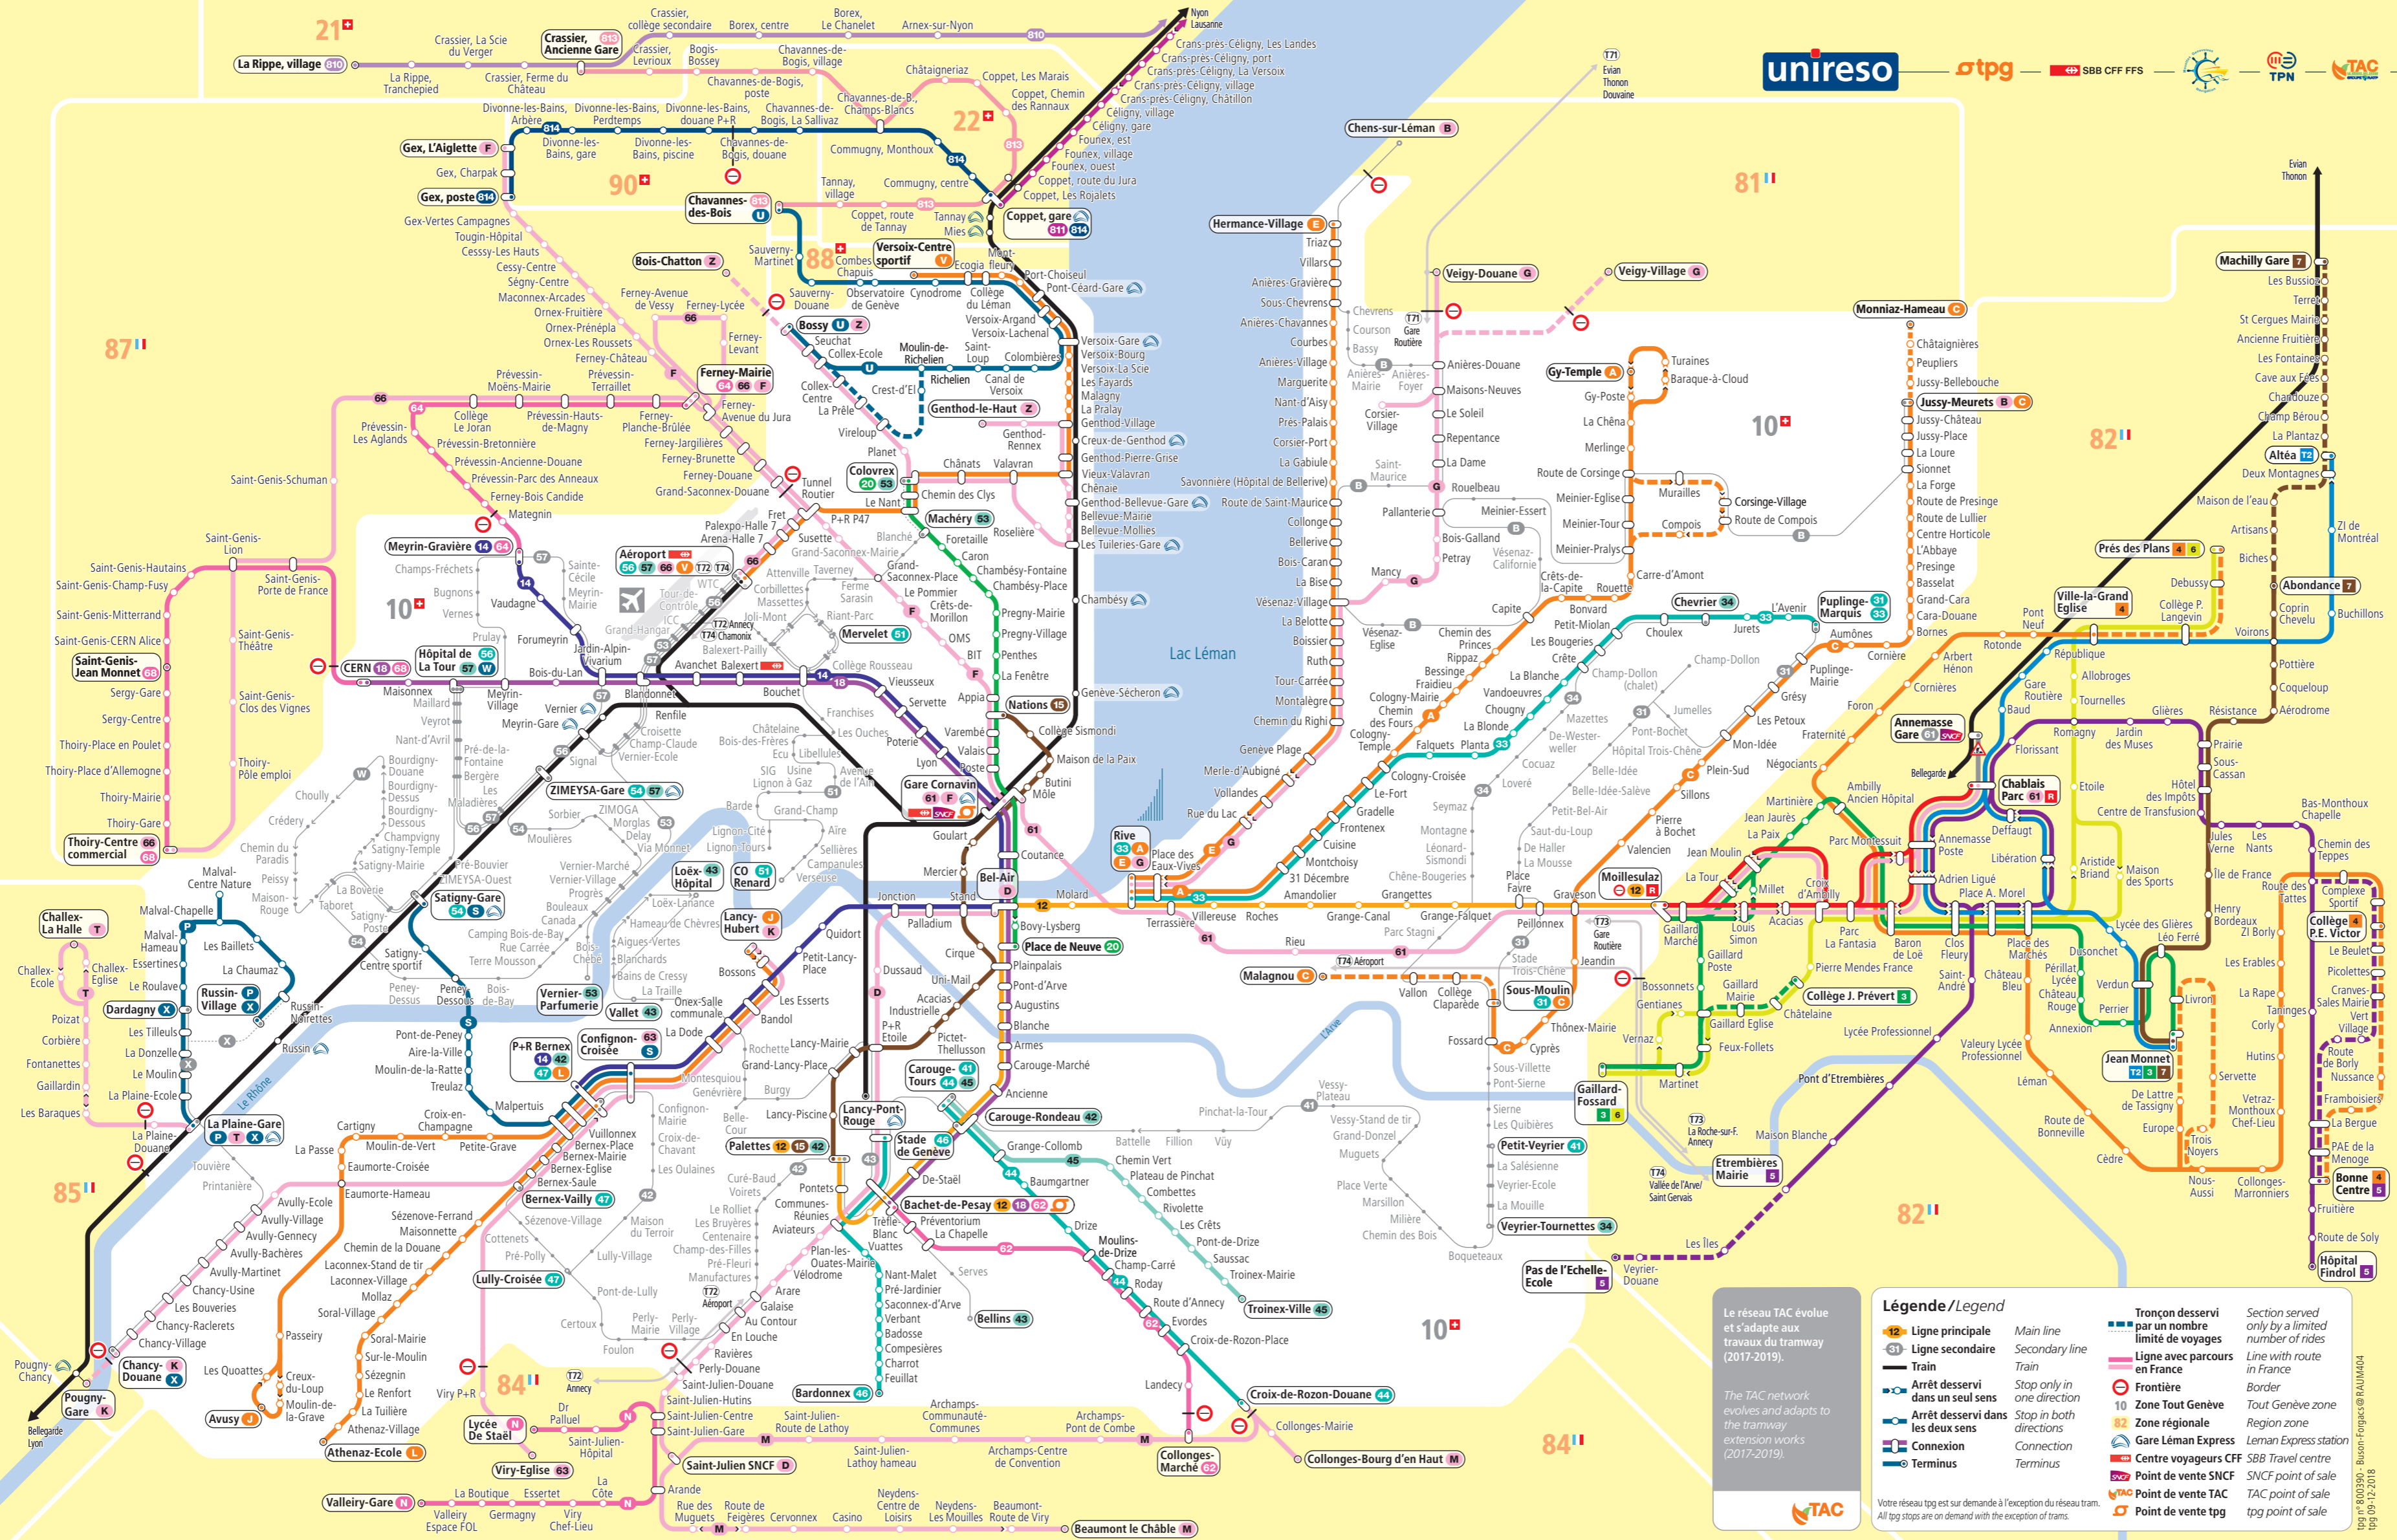

Plan périurbain Suburban map

Sur ce plan :

- les lignes de bus périurbaines
- les lignes de tram
- les lignes de train

Au verso, toutes les lignes urbaines

On this map :

- suburban bus lines
- tram lines
- train lines

On the back of the map are urban lines

Le réseau TAC évolue et s'adapte aux travaux du tramway (2017-2019).

The TAC network evolves and adapts to the tramway extension works (2017-2019).

- ### Légende / Legend
- 12** Ligne principale Main line
 - 11** Ligne secondaire Secondary line
 - Train
 - Arrêt desservi dans un seul sens Stop only in one direction
 - Arrêt desservi dans les deux sens Stop in both directions
 - Connexion Connection
 - Terminus Terminus

Section served only by a limited number of rides

Line with route in France

Border

Tout Genève zone

Léman Express station

SBB Travel centre

SNCF point of sale

TAC point of sale

Légende / Legend

	Ligne principale	Main line
	Ligne secondaire	Secondary line
	Train	Train
	Bateau	Boat
	Arrêt desservi dans un seul sens	Stop only in one direction
	Arrêt desservi dans les deux sens	Stop in both directions
	Connexion	Connection
	Terminus	Terminus
	Tronçon desservi par un nombre limité de voyages	Section served only by a limited number of rides
	Ligne avec parcours en France	Line with route in France
	Frontière	Border
	Zone Tout Genève	Tout Genève zone
	Zone régionale	Region zone
	Arrêt Leman Express	Leman Express stop
	Centre voyageurs CFF	SBB Travel centre
	Point de vente SNCF	SNCF point of sale
	Point de vente tpg	tpg point of sale
	Point de vente Mouettes	Mouettes point of sale