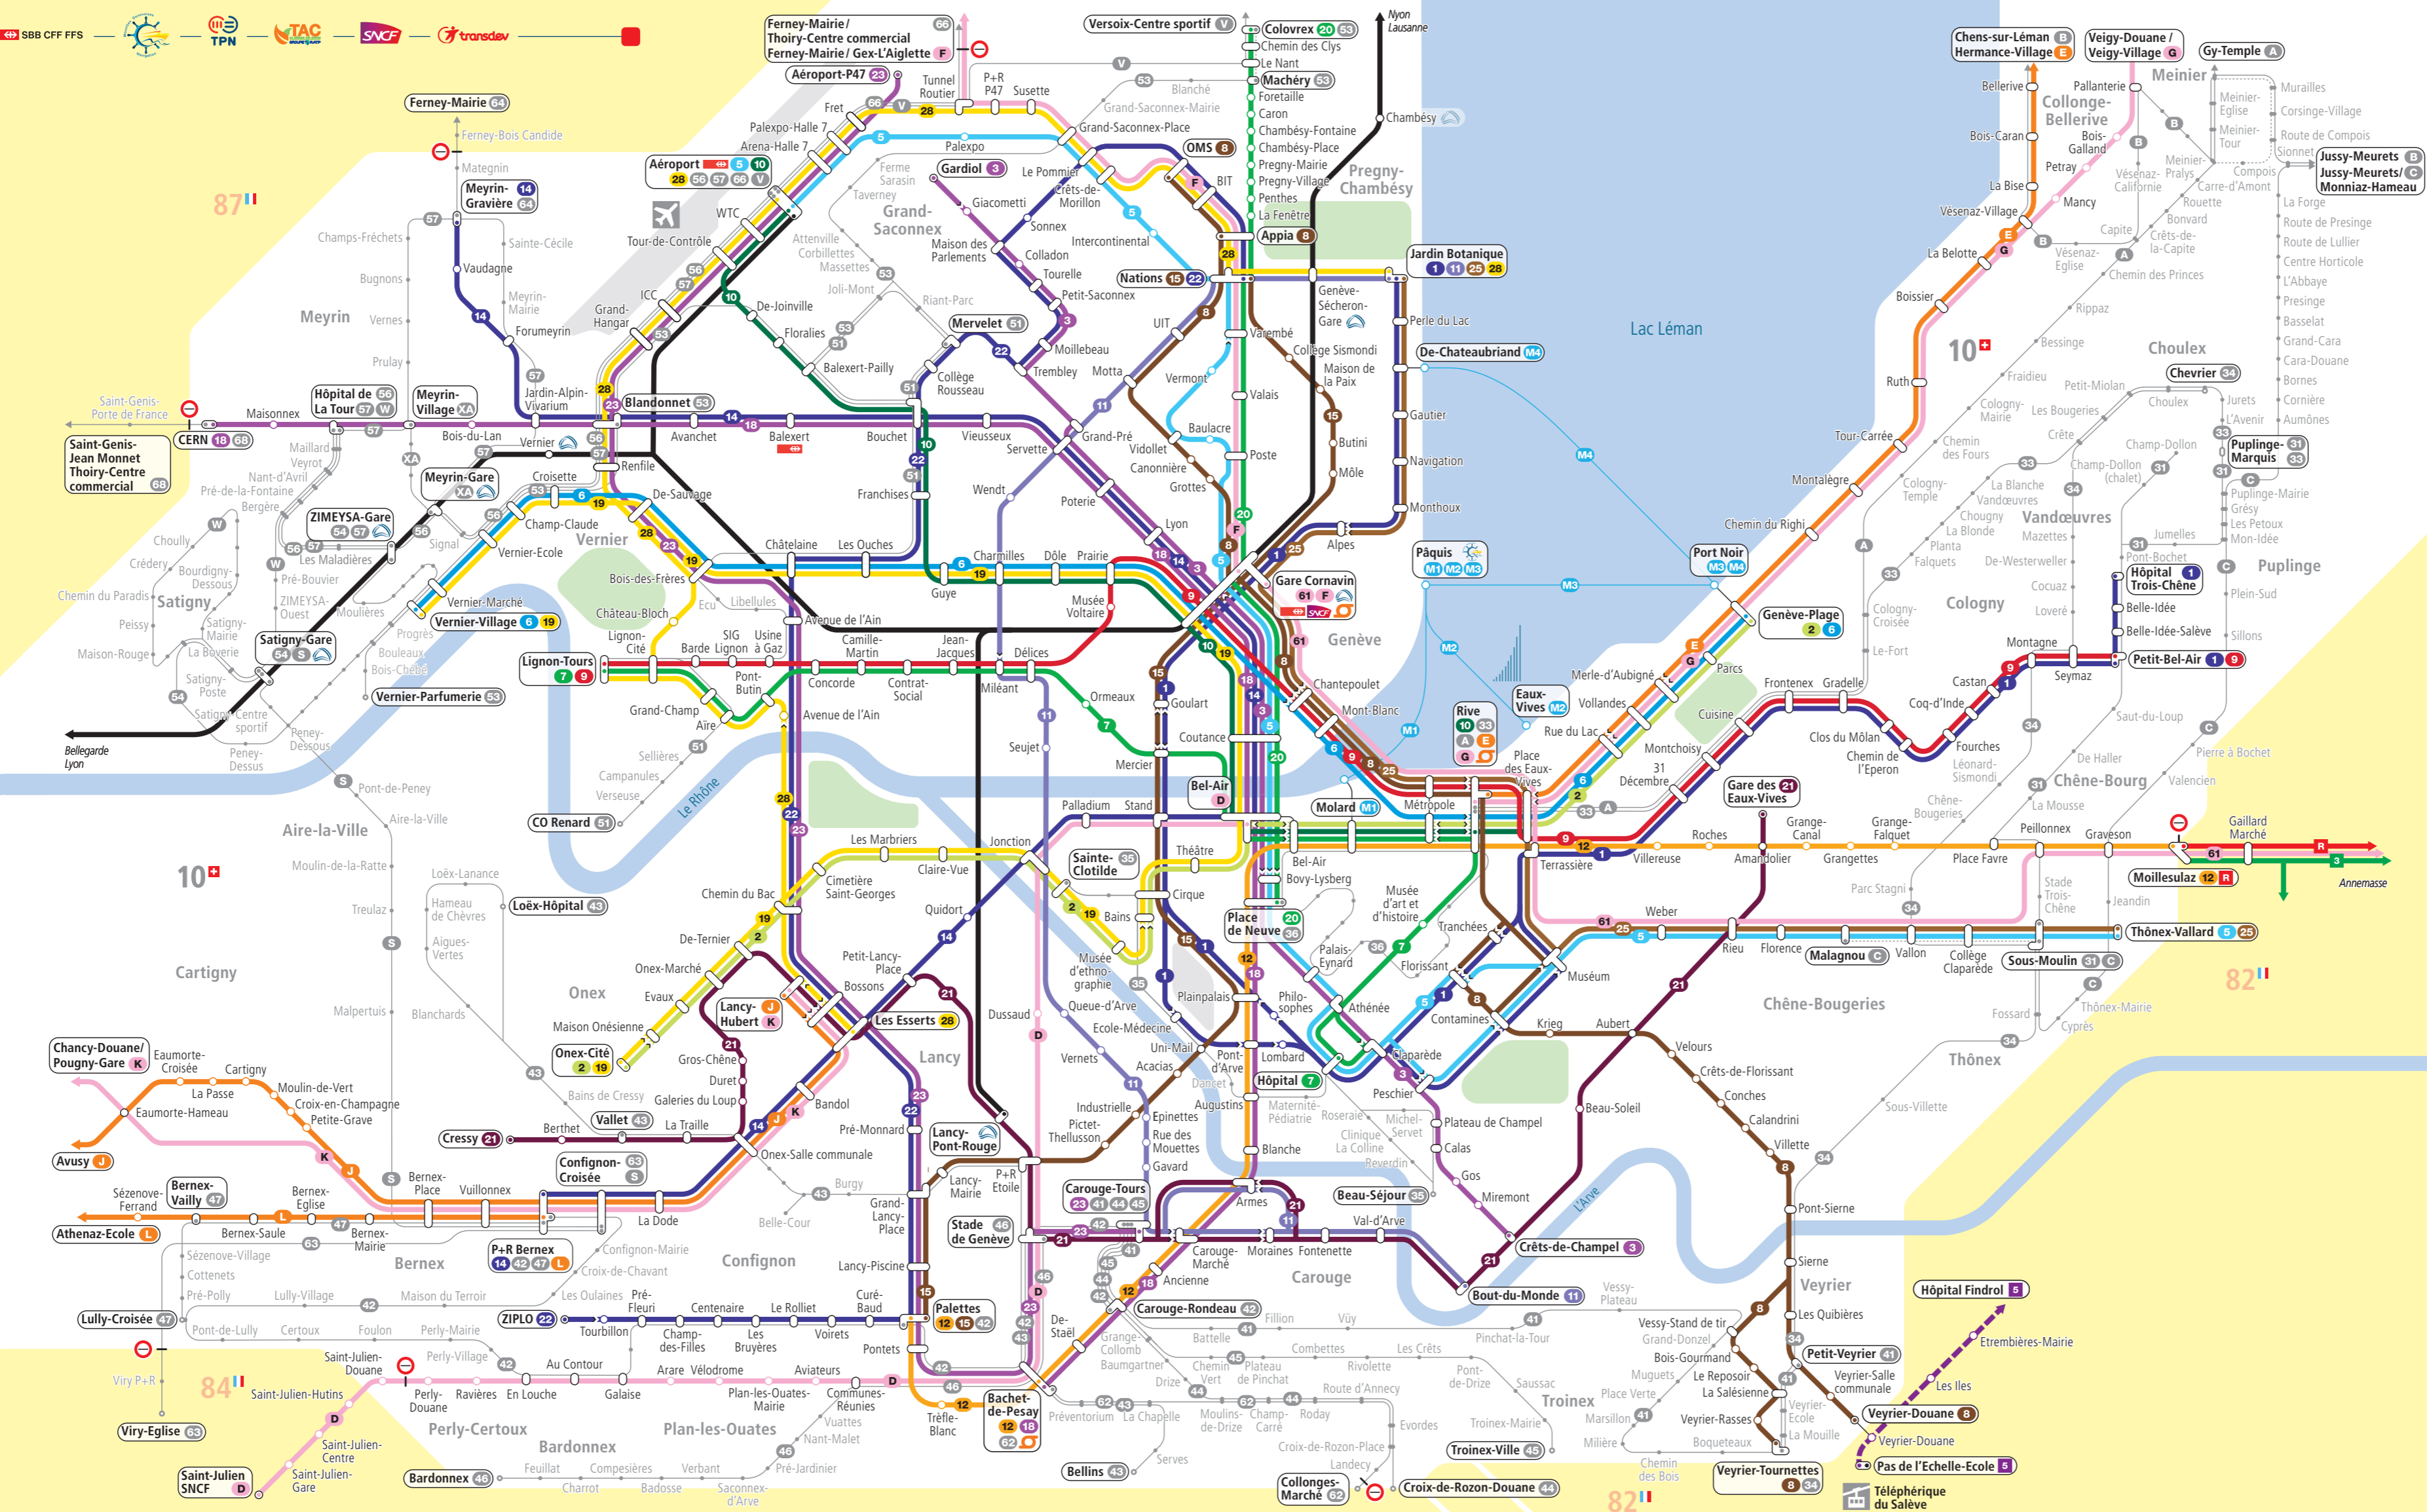

Plan urbain Urban map

1. Sur ce plan:
2. les lignes de bus urbaines
   - les lignes de tram
   - les lignes de train
   - les lignes des Mouettes

1. On this map:
2. urban bus lines
   - tram lines
   - train lines
   - Mouettes lines
3. On the back of the map are suburban lines

Légende / Legend

	Ligne principale	Main line
	Ligne secondaire	Secondary line
	Train	Train
	Bateau	Boat
	Arrêt desservi dans un seul sens	Stop only in one direction
	Arrêt desservi dans les deux sens	Stop in both directions
	Connexion	Connection
	Terminus	Terminus
	Tronçon desservi par un nombre limité de voyages	Section served only by a limited number of rides
	Ligne avec parcours en France	Line with route in France
	Frontière	Border
	Zone Tout Genève	Tout Genève zone
	Zone régionale	Region zone
	Arrêt Leman Express	Leman Express stop
	Centre voyageurs CFF	SBB Travel centre
	Point de vente SNCF	SNCF point of sale
	Point de vente tpg	tpg point of sale
	Point de vente Mouettes	Mouettes point of sale

Tous les arrêts bus et trolleybus tpg sont sur demande.
All tpg bus and trolleybus stops are request stops.

Points de vente Points of sale

stpg

Bachet-de-Pesay
Route de la Chapelle 1
1212 Grand-Lancy

Lun-Ven / Mon-Fri: 8h-12h, 13h30-17h
Fermé le samedi, le dimanche, les jours fériés et 1er mai.

Closed on Saturdays and Sundays, on public holidays and May 1st.

Gare Cornavin
Place de Montbrillant 6
1201 Genève

Rive
Rond-point de Rive1
1204 Genève
Lun-Ven / Mon-Fri: 7h-19h.
Sam / Sat: 9h - 18h.
Fermé le dimanche, les jours fériés et 1er mai.
Closed on Sundays, on public holidays and May 1st.

Revendeurs agréés tpg / Authorized resellers tpg
Liste sur le site tpg.ch / List on tpg.ch

Distributeurs aux arrêts / Vending machines at stops

SMS / SMS
Tickets disponibles par SMS au 788 / Tickets available by SMS: 788

Toutes les infos / Information at:
Appel tpg / hotline: 00800 022 021 20
Contact gratuit / Free call tpg.ch

SBB CFF FFS

Gare Genève Cornavin
Centre voyageurs CFF
Lun-Ven / Mon-Fri: 6h - 21h
Sam-Dim / Sat-Sun: 7h - 20h

Gare Genève-Aéroport
Centre voyageurs CFF
Lun-Dim / Mon-Sun: 7h30-20h15

Balexert
Centre voyageurs CFF
Lun-Mer / Mon-Wed: 9h30-19h
Jeu / Thu: 9h30-21h
Ven / Fri: 9h30-19h30
Sam / Sat: 9h-18h
Fermé le dimanche et les jours fériés

Closed on Sundays and public holiday

Distributeurs aux arrêts / Vending machines at stops

Achetez et commandez en ligne vos billets et abonnements: CFF.ch
Questions - conseils:
Rail Service 0848 44 66 88
(CHF 0.08/min) 7j/7 24h/24.

All your tickets available on our website: SBB.ch
Information:
Rail Service 0848 44 66 88
(CHF 0.08/min) 24/7.

TPN

Agence
Rue de la Gare 45
1260 Nyon
Lun-Ven / Mon-Fri: 7h30-12h, 13h30-17h

A bord des véhicules TPN / On board of the TPN vehicles

transdev

Boutique Transport
7 Place des Arts
74200 Thonon
Lun-Ven / Mon-Fri: 9h30-12h30, 14h-17h30
Sam / Sat: 9h30-12h30

SAT Autocars
Place des Arts
74200 Thonon
Lun-Ven / Mon-Fri: 8h30-12h, 14h-18h15

SNCF

Place de la Gare
11 place de la Gare - 74100 Annemasse
Lun-Sam / Mon-Sat: 8h30-12h / 13h-16h45
Dim / Sun: 11h20-18h30

TAC

Espace Bus Tac
Place de la Gare
74100 Annemasse
Lun-Ven / Mon-Fri: 9h30-12h30 / 13h30-18h
Sam / Sat: 9h30-12h30

A bord des véhicules / On board of the TAC vehicles

Les revendeurs TAC agréés / Authorized resellers
(tabac, presse / kiosk, press)

transdev

Quai du Mont-Blanc 8
1201 Genève
Hiver / Winter: Lun-Ven / Mon-Fri: 7h00-19h30
Week-ends et jours fériés / Weekends and public holidays: 9h30-18h
Été / Summer: Lun-Ven / Mon-Fri: 7h-21h
Week-ends et jours fériés / Weekends and public holidays: 9h30-21h

Les distributeurs sur les quais / Vending machines at quays