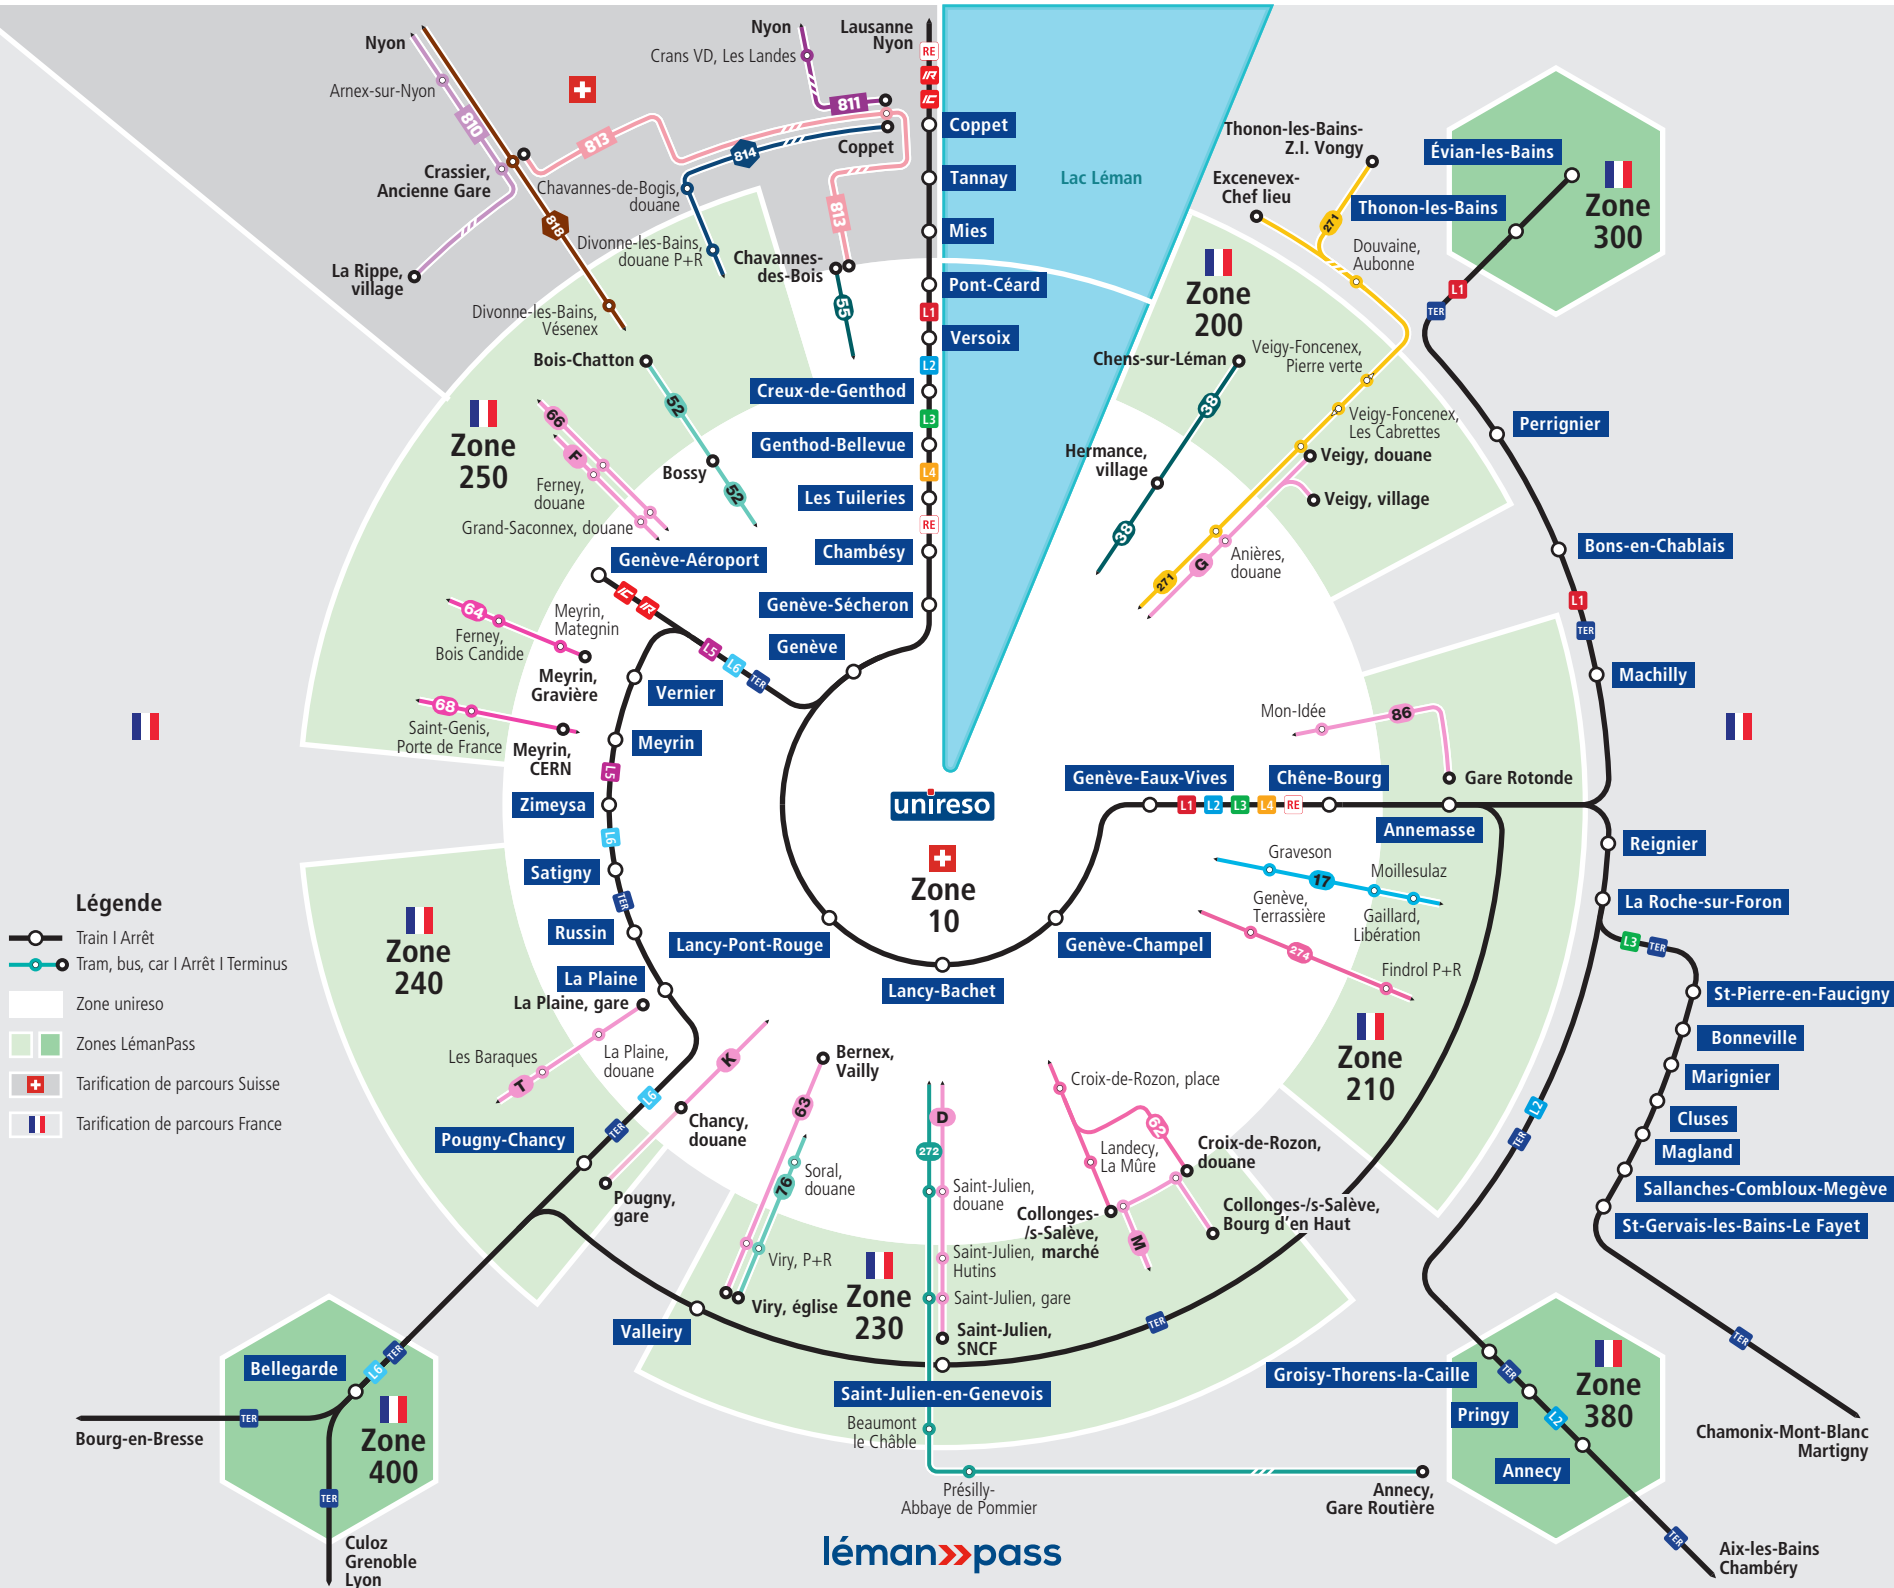

# Plan de zones tarifaires de Genève et sa région

Valable dès le 11.12.2022

## Légende

- Train Arrêt
- Tram, bus, car | Arrêt | Terminus
- Zone unireso
- Zones LémanPass
- Tarification de parcours Suisse
- Tarification de parcours France