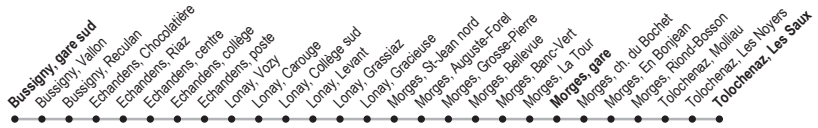

LUNDI – VENDREDI sauf fêtes générales et lundi de Jeûne (18 septembre)

Bussigny, gare sud	553	608	623	633	643	653	703	713		823	833	843		943	953		1453	1508	1523	
Echandens, centre	544	559	614	629	639	649	659	710	720	toutes les 10 minutes	830	840	850	toutes les 10 minutes	950	1000	toutes les 15 minutes	1500	1515	1530
Lonay, Carouge	549	604	619	634	644	654	704	716	726		836	846	856		956	1006		1506	1521	1536
Lonay, Grassiaz	552	607	622	637	647	657	707	719	729		839	849	859		959	1009		1509	1524	1539
Morges, St-Jean nord	554	609	624	639	649	659	709	721	731		841	851	901		1001	1011		1511	1526	1541
Morges, Bellevue	557	612	627	642	652	702	712	724	734		844	854	904		1004	1014		1514	1529	1544
Morges, gare	601	617	632	647	657	708	718	730	740		850	900	910		1010	1020		1520	1535	1550
Morges, Riand-Bosson	604	620	635	650	700	712	722	734	744		854	903	913		1013	1023		1523	1539	1554
Tolochenaz, Les Saux	609	625	640	655	705	718	728	740	750		900	909	919		1019	1029		1529	1545	1600

Bussigny, gare sud	1538	1553	1608	1623		1853	1903	1913	1923	1938	1953		2223	2243	2303	2323	2353	023
Echandens, centre	1545	1600	1615	1630	toutes les 10 minutes	1900	1909	1919	1929	1944	1959		2229	2249	2309	2329	2359	029
Lonay, Carouge	1551	1606	1621	1636		1906	1914	1924	1934	1949	2004		2234	2254	2314	2334	004	034
Lonay, Grassiaz	1554	1609	1624	1639		1909	1917	1927	1937	1952	2007		2237	2257	2317	2337	007	037
Morges, St-Jean nord	1556	1611	1626	1641		1911	1919	1929	1939	1954	2009		2239	2259	2319	2339	009	039
Morges, Bellevue	1559	1614	1629	1644		1914	1922	1932	1942	1957	2012		2242	2302	2322	2342	012	042
Morges, gare	1605	1620	1635	1650		1920	1928	1938	1948	2003	2018		2246	2306	2326	2346	016	046
Morges, Riand-Bosson	1609	1624	1639	1654	toutes les 15 minutes	1924	1932	1942	1952	2006	2019		2249	2309	2329	2349	019	049
Tolochenaz, Les Saux	1615	1630	1645	1700		1930	1938	1948	1958	2011	2024		2254	2314	2334	2354	024	054

SAMEDI

Bussigny, gare sud	612	642	712	742	757	812		1912	1927	1942	1957	2012	2027	2057		2357	027
Echandens, centre	618	648	718	748	803	818	toutes les 15 minutes	1918	1933	1948	2003	2018	2033	2103		003	033
Lonay, Carouge	623	653	723	753	808	823		1923	1938	1953	2008	2023	2038	2108		008	038
Lonay, Grassiaz	626	656	726	756	811	826		1926	1941	1956	2011	2026	2041	2111		011	041
Morges, St-Jean nord	628	658	728	758	813	828		1928	1943	1958	2013	2028	2043	2113		013	043
Morges, Bellevue	631	701	731	801	816	831	toutes les 30 minutes	1931	1946	2001	2016	2031	2046	2116		016	046
Morges, gare	635	705	736	806	821	836		1936	1951	2006	2020	2035	2050	2120		020	050
Morges, Riand-Bosson	638	708	739	809	824	839		1939	1954	2009	2023	2038	2053	2123		023	053
Tolochenaz, Les Saux	643	714	745	815	830	845		1945	2000	2014	2028	2043	2058	2128		028	058

DIMANCHE ET FÊTES GÉNÉRALES ainsi que lundi de Jeûne (18 septembre)