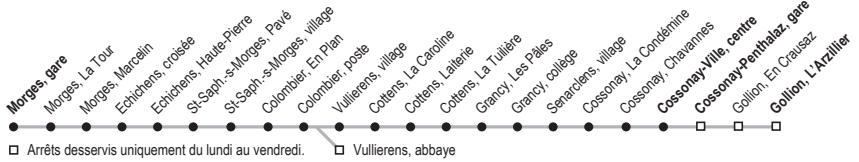

730 → Morges – Cottens – Cossonay-Ville – Gollion

LUNDI – VENDREDI *sauf fêtes générales et lundi du Jeûne (18 septembre)*

Morges, gare	608	638	708	738	808	838	908	938	1008	1038	1108	1138	1215	1238	1308	1338	1408
Echichens, croisée	612	642	712	742	812	842	912	942	1012	1042	1112	1142	1219	1242	1312	1342	1412
St-Saphorin-sur-Morges, village	616	646	716	746	816	845	916	945	1016	1045	1116	1145	1223	1245	1316	1345	1416
Colombier, poste	618	648	718	748	818	848	918	948	1018	1048	1118	1148	1225	1248	1318	1348	1418
Vullierens, abbaye		650		750													
Vullierens, village	621		721		821		921		1021		1121		1228		1321		1421
Cottens, Laiterie	627		727		827		927		1027		1127		1234		1327		1427
Senarclens, village	632		732		832		932		1032		1132		1239		1332		1432
Cossonay-Ville, centre	638		738		838		938		1038		1138		1245		1338		1438
Cossonay-Penthalaz, gare □	643		743												1350		
Gollion, L'Arzillier □	649		749												1356		

Morges, gare	1438	1508	1538	1608	1638	1708	1738	1808	1838	1908	1938	2008	2108	2208			
Echichens, croisée	1442	1512	1542	1612	1642	1712	1742	1812	1842	1912	1942	2012	2112	2212			
St-Saphorin-sur-Morges, village	1445	1516	1545	1616	1646	1716	1746	1816	1846	1916	1945	2016	2116	2216			
Colombier, poste	1448	1518	1548	1618	1648	1718	1748	1818	1848	1918	1948	2018	2118	2218			
Vullierens, abbaye					1650		1750		1850								
Vullierens, village		1521		1621		1721		1821		1921		2021	2121	2221			
Cottens, Laiterie		1527		1627		1727		1827		1927		2027	2127	2227			
Senarclens, village		1532		1632		1732		1832		1932		2032	2132	2232			
Cossonay-Ville, centre		1538		1638		1738		1838		1938		2038	2138	2238			
Cossonay-Penthalaz, gare □				1650		1750		1850		1951		2051					
Gollion, L'Arzillier □				1656		1756		1856		1957		2057					

SAMEDI, DIMANCHE ET FÊTES GÉNÉRALES ainsi que lundi du Jeûne (18 septembre)

									SA	DI		SA	DI		SA	DI	
Morges, gare	648	738	848	938	1048	1138	1248	1338	1358	1408	1518	1558	1608	1718	1758	1808	1918
Echichens, croisée	652	742	852	942	1052	1142	1252	1342	1402	1412	1522	1602	1612	1722	1802	1812	1922
Colombier, poste	658	748	858	948	1058	1148	1258	1348	1408	1418	1528	1608	1618	1728	1808	1818	1928
Cottens, Laiterie	707		907		1107		1307				1537			1737			1937
Senarclens, village	712		912		1112		1312				1542			1742			1942
Cossonay-Ville, centre	718		918		1118		1318				1548			1748			1948

Cossonay-Ville, centre		919		1119		1319
L'Isle, gare		936		1136		1336
Mollendruz, col		949		1149		1349
Le Pont, gare		957		1157		1357

À Cossonay-Ville, centre correspondance avec la ligne 750 en direction du col du Mollendruz et Le Pont

		SA	
Morges, gare	2008	2118	2208
Echichens, croisée	2012	2122	2212
Colombier, poste	2018	2128	2218
Cottens, Laiterie		2137	
Senarclens, village		2142	
Cossonay-Ville, centre		2148	

SA Uniquement le samedi.
DI Uniquement le dimanche.