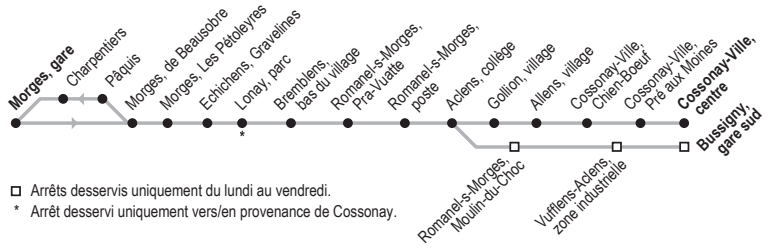

□ Arrêts desservis uniquement du lundi au vendredi.
* Arrêt desservi uniquement vers/en provenance de Cossonay.

LUNDI – VENDREDI sauf fêtes générales et lundi du Jeûne (18 septembre)

Morges, gare	608	619	708	719	814	914	1014	1114	1214	1314	1408	1508	1608	1636	1708
Echichens, Gravelines	613	624	713	724	819	919	1019	1119	1219	1319	1413	1513	1613	1641	1713
Lonay, parc	615		715		821	921	1021	1121	1221	1321	1415	1515	1615		1715
Bremblens, bas du village	618	627	718	727	824	924	1024	1124	1224	1324	1418	1518	1618	1644	1718
Romanel-sur-Morges, poste	620	629	720	729	826	926	1026	1126	1226	1326	1420	1520	1620	1646	1720
Aclens, collège	623	632	723	732	829	929	1029	1129	1229	1329	1423	1523	1623	1649	1723
Romanel-sur-M., Moulin-du-Choc □		635		735											1652
Vufflens-Aclens, zone industrielle □		638		738											1655
Bussigny, gare sud □		647		747											1704
Gollion, village	627		727		833	933	1033	1133	1233	1333	1427	1527	1627		1727
Allens, village	629		729		835	935	1035	1135	1235	1335	1429	1529	1629		1729
Cossonay-Ville, centre	634		734		840	940	1040	1140	1240	1340	1434	1534	1634		1734

Morges, gare	1736	1808	1836	1908	2008	2108	2208
Echichens, Gravelines	1741	1813	1841	1913	2013	2113	2213
Lonay, parc		1815		1915	2015	2115	2215
Bremblens, bas du village	1744	1818	1844	1918	2018	2118	2218
Romanel-sur-Morges, poste	1746	1820	1846	1920	2020	2120	2220
Aclens, collège	1749	1823	1849	1923	2023	2123	2223
Romanel-sur-M., Moulin-du-Choc □	1752		1852				
Vufflens-Aclens, zone industrielle □	1755		1855				
Bussigny, gare sud □	1804		1904				
Gollion, village		1827		1927	2027	2127	2227
Allens, village		1829		1929	2029	2129	2229
Cossonay-Ville, centre		1834		1934	2034	2134	2234

SAMEDI, DIMANCHE ET FÊTES GÉNÉRALES ainsi que lundi du Jeûne (18 septembre)

Morges, gare	746	946	1146	1416	1616	1816	2016	2216
Echichens, Gravelines	751	951	1151	1421	1621	1821	2021	2221
Lonay, parc	753	953	1153	1423	1623	1823	2023	2223
Bremblens, bas du village	756	956	1156	1426	1626	1826	2026	2226
Romanel-sur-Morges, poste	758	958	1158	1428	1628	1828	2028	2228
Aclens, collège	801	1001	1201	1431	1631	1831	2031	2231
Gollion, village	805	1005	1205	1435	1635	1835	2035	2235
Allens, village	807	1007	1207	1437	1637	1837	2037	2237
Cossonay-Ville, centre	811	1011	1211	1441	1641	1841	2041	2241