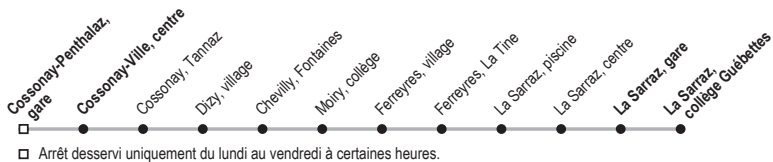

LUNDI – VENDREDI sauf fêtes générales et lundi du Jeûne (18 septembre)

→	Cossonay-Penthalaz, gare □							1655	1755	1900	
	Cossonay-Ville, centre	535	635	735	1133	1227	1504	1604	1659	1759	1904
	Dizy, Village	541	641	741	1139	1233	1510	1610	1705	1805	1910
	Chevilly, Fontaines	544	644	744	1142	1236	1513	1613	1708	1808	1913
	Moiry, collège	550	650	750	1148	1242	1519	1619	1714	1814	1919
	Ferreyres, village	553	653	753	1151	1245	1522	1622	1717	1817	1922
	La Sarraz, piscine	555	655	755	1153	1247	1524	1624	1719	1819	1924
	La Sarraz, gare	557	657	757	1155	1249	1526	1626	1721	1821	1926
	La Sarraz, collège Guébettes	559	659	759	1157	1251	1528	1628	1723	1823	1928

←	La Sarraz, collège Guébettes	601	701	801	1159	1259	1537	1630	1730	1830	1930
	La Sarraz, gare	602	702	802	1200	1300	1538	1631	1731	1831	1931
	La Sarraz, piscine	603	703	803	1201	1301	1540	1633	1733	1833	1933
	Ferreyres, village	606	706	806	1204	1304	1543	1636	1736	1836	1936
	Moiry, collège	609	709	809	1207	1307	1546	1639	1739	1839	1939
	Chevilly, Fontaines	615	715	815	1213	1313	1552	1645	1745	1845	1945
	Dizy, Village	619	719	819	1217	1317	1556	1649	1749	1849	1949
	Cossonay-Ville, centre	626	726	826	1223	1323	1602	1655	1755	1855	1955
	Cossonay-Penthalaz, gare □	730									

SAMEDI, DIMANCHE ET FÊTES GÉNÉRALES ainsi que lundi du Jeûne (18 septembre)

	SA					
→	Cossonay-Ville, centre	936	1136	1336	1536	1736
	Dizy, Village	942	1142	1342	1542	1742
	Chevilly, Fontaines	945	1145	1345	1545	1745
	Moiry, collège	951	1151	1351	1551	1751
	Ferreyres, village	954	1154	1354	1554	1754
	La Sarraz, piscine	956	1156	1356	1556	1756
	La Sarraz, gare	958	1158	1358	1558	1758
	La Sarraz, collège Guébettes	1000	1200	1400	1600	1800

	SA						
←	La Sarraz, collège Guébettes	801	1001	1201	1401	1601	1801
	La Sarraz, gare	802	1002	1202	1402	1602	1802
	La Sarraz, piscine	803	1003	1203	1403	1604	1804
	Ferreyres, village	806	1006	1206	1406	1607	1807
	Moiry, collège	809	1009	1209	1409	1610	1810
	Chevilly, Fontaines	815	1015	1215	1415	1616	1816
	Dizy, Village	819	1019	1219	1419	1620	1820
	Cossonay-Ville, centre	826	1026	1225	1425	1626	1826