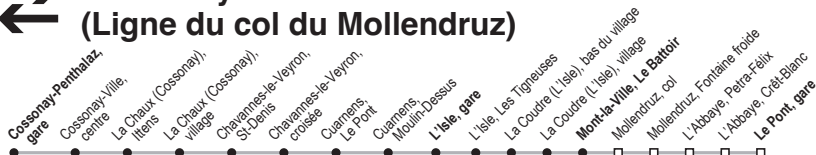

750 ⇌ Cossonay – L'Isle – Mont-la-Ville – Le Pont ☉

(Ligne du col du Mollendruz)

LUNDI – VENDREDI sauf fêtes générales et lundi du Jeûne (18 septembre)

	SCO											
→ Cossonay-Penthalaz, gare	635	735	851	1138	1251	1423	1523	1651	1751	1851	1951	
Cossonay-Ville, centre	639	739	855	1142	1255	1427	1523	1527	1655	1755	1855	1955
La Chauz (Cossonay), village	644	744	900	1147	1300	1432		1532	1700	1800	1900	2000
Chavannes-le-Veyron, croisée	648	748	904	1151	1304	1436		1536	1704	1804	1904	2004
Dizy, Village							1529					
Chevilly, Fontaines							1532					
Cuarnens, Le Pont	651	751	907	1154	1307	1439	1537	1539	1707	1807	1907	2007
L'Isle, gare	656	756	912	1159	1312	1444	1542	1544	1712	1812	1912	2012
La Coudre (L'Isle), village	701	801		1204	1317			1549	1717	1817	1917	2017
Mont-la-Ville, Le Battoir	703	803		1206	1319			1551	1719	1819	1919	2019

	SCO												
← Mont-la-Ville, Le Battoir	605		705	805			1207	1337		1607	1723	1823	1923
La Coudre (L'Isle), village	606		706	806			1208	1338		1608	1724	1824	1924
L'Isle, gare	612	710	712	812	914	1114	1214	1344	1444	1614	1730	1830	1930
Cuarnens, Le Pont	615	713	715	815	917	1117	1217	1347	1447	1617	1733	1833	1933
Chavannes-le-Veyron, croisée	617	715	717	817	919	1119	1219	1349	1449	1619	1735	1835	1935
La Chauz (Cossonay), village	620	718	720	820	922	1122	1222	1352	1452	1622	1738	1838	1938
Cossonay-Ville, centre	628	726	728	828	930	1130	1230	1400	1500	1630	1746	1846	1946
Cossonay-Penthalaz, gare	633		733	833	935	1135	1235	1405	1505	1635	1751	1851	1951

SAMEDI, DIMANCHE ET FÊTES GÉNÉRALES ainsi que lundi du Jeûne (18 septembre)

	SA										
→ Cossonay-Penthalaz, gare	915			1115		1315		1515		1715	
Cossonay-Ville, centre	826	919	1026	1119	1226	1319	1426	1519	1626	1719	1826
La Chauz (Cossonay), village	831	924	1031	1124	1231	1324	1431	1524	1631	1724	1831
Chavannes-le-Veyron, croisée	835		1035		1235		1435		1635		1835
Cuarnens, Le Pont	838	928	1038	1128	1238	1328	1438	1528	1638	1728	1838
L'Isle, gare	843	933	1043	1133	1243	1333	1443	1533	1643	1733	1843
La Coudre (L'Isle), village		938		1138		1338		1538		1738	
Mont-la-Ville, Le Battoir		940		1140		1340		1540		1740	
Mollendruz, col □		946		1146		1346		1546		1746	
L'Abbaye, Crêt-Blanc □		951		1151		1351		1551		1751	
Le Pont, gare □		954		1154		1354		1554		1754	

	SA											
← Le Pont, gare □			1002		1202		1402		1602		1802	
L'Abbaye, Crêt-Blanc □			1004		1204		1404		1604		1804	
Mollendruz, col □			1010		1210		1410		1610		1810	
Mont-la-Ville, Le Battoir	818		1018		1218		1418		1618		1818	
La Coudre (L'Isle), village	819		1019		1219		1419		1619		1819	
L'Isle, gare	825	919	1025	1119	1225	1319	1425	1519	1625	1719	1825	1919
Cuarnens, Le Pont	828	922	1028	1122	1228	1322	1428	1522	1628	1722	1828	1922
Chavannes-le-Veyron, croisée	829	924		1124		1324		1524		1724		1924
La Chauz (Cossonay), village	832	927	1032	1127	1232	1327	1432	1527	1632	1727	1832	1927
Cossonay-Ville, centre	840	935	1040	1135	1240	1335	1440	1535	1640	1735	1840	1935
Cossonay-Penthalaz, gare	845		1045		1245		1445		1645		1845	

SCO Durant les périodes scolaires : 12–23 déc. 2022, 9 jan.–10 fév., 20 fév.–6 avr., 24 avr.–17 mai, 22 mai–30 juin, 21 août–13 oct., 30 oct.–8 déc.
La course au départ de *Cossonay-Ville, centre* à 1523 n'a pas lieu les mercredis.
SA Uniquement le samedi.

Voir infos page 44.