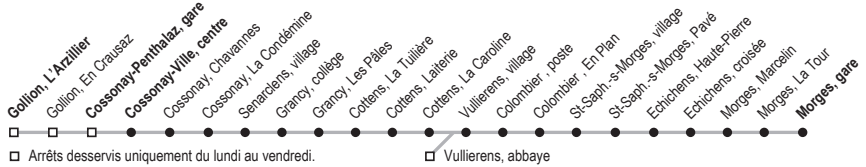

LUNDI – VENDREDI sauf fêtes générales et lundi du Jeûne (18 septembre)

	SCO																	
Gollion, L'Arzillier □																		
Cossonay-Penthalaz, gare □																		
Cossonay-Ville, centre	5 19	6 19		7 12			8 19			9 19		10 19		11 19		12 19		13 19
Senarclens, village	5 23	6 23		7 16			8 23			9 23		10 23		11 23		12 23		13 23
Cottens, Laiterie	5 28	6 28		7 22			8 28			9 28		10 28		11 28		12 28		13 28
Vullierens, abbaye				7 01		7 25	8 01											
Vullierens, village	5 32	6 32	7 02	7 25	7 26	8 02	8 32			9 32		10 32		11 32		12 32		13 32
Colombier, poste	5 35	6 35	7 05	7 28	7 29	8 05	8 35	9 06	9 35	10 06	10 35	11 06	11 35	12 06	12 35	13 06	13 35	
St-Saphorin-sur-Morges, village	5 37	6 37	7 07	7 30	7 31	8 07	8 37	9 09	9 37	10 09	10 37	11 09	11 37	12 09	12 37	13 09	13 37	
Echichens, croisée	5 41	6 41	7 11	7 34	7 35	8 11	8 41	9 14	9 41	10 14	10 41	11 14	11 41	12 14	12 41	13 14	13 41	
Morges, gare	5 48	6 48	7 18	7 41	7 42	8 18	8 48	9 17	9 48	10 17	10 48	11 17	11 48	12 17	12 48	13 17	13 48	

Gollion, L'Arzillier □	14 09								17 09		18 09		19 09					
Cossonay-Penthalaz, gare □	14 13								17 13		18 13		19 13		20 13	21 13		
Cossonay-Ville, centre	14 19		15 19		16 19		17 19		18 19		19 19		20 19		21 19			
Senarclens, village	14 23		15 23		16 23		17 23		18 23		19 23		20 23		21 23			
Cottens, Laiterie	14 28		15 28		16 28		17 28		18 28		19 28		20 28		21 28			
Vullierens, abbaye							17 01		18 01		19 01							
Vullierens, village	14 32		15 32		16 32		17 32		18 32		19 32		20 32		21 32			
Colombier, poste	14 06	14 35	15 06	15 35	16 06	16 35	17 05	17 35	18 05	18 35	19 05	19 35	19 54	20 35	21 35			
St-Saphorin-sur-Morges, village	14 09	14 37	15 09	15 37	16 09	16 37	17 07	17 37	18 07	18 37	19 07	19 37	19 57	20 37	21 37			
Echichens, croisée	14 14	14 41	15 14	15 41	16 14	16 41	17 11	17 41	18 11	18 41	19 11	19 41	20 02	20 41	21 41			
Morges, gare	14 17	14 48	15 17	15 48	16 17	16 48	17 18	17 48	18 18	18 48	19 18	19 48	20 07	20 48	21 48			

SAMEDI, DIMANCHE ET FÊTES GÉNÉRALES ainsi que lundi du Jeûne (18 septembre)

À Cossonay-Ville, centre
correspondance avec la ligne 750
en provenance du col du Mollendruz
et Le Pont

Le Pont, gare

Mollendruz, col

L'Isle, gare

Cossonay-Ville, centre

		14 02					16 02						18 02
		14 10					16 10						18 10
		14 25					16 25						18 25
		14 41					16 41						18 41

							SA	DI	↓	SA	DI	↓	SA	DI	↓		
Cossonay-Ville, centre	6 12		8 12		10 12				14 42			16 42			18 42		
Senarclens, village	6 16		8 16		10 16				14 46			16 46			18 46		
Cottens, Laiterie	6 21		8 21		10 21				14 51			16 51			18 51		
Colombier, poste	6 28	7 50	8 28	9 50	10 28	11 50	12 28	13 50	14 10	14 20	14 58	16 10	16 20	16 58	18 10	18 20	18 58
Echichens, croisée	6 34	7 56	8 34	9 56	10 34	11 56	12 34	13 56	14 16	14 26	15 04	16 16	16 26	17 04	18 16	18 26	19 04
Morges, gare	6 41	8 01	8 41	10 01	10 41	12 01	12 41	14 01	14 21	14 31	15 11	16 21	16 31	17 11	18 21	18 31	19 11

		SA	
Cossonay-Ville, centre	20 42		
Senarclens, village	20 46		
Cottens, Laiterie	20 51		
Colombier, poste	20 20	20 58	22 20
Echichens, croisée	20 26	21 04	22 26
Morges, gare	20 31	21 11	22 31

SCO Durant les périodes scolaires : 12–23 déc. 2022, 9 jan.–10 fév., 20 fév.–6 avr., 24 avr.–17 mai, 22 mai–30 juin, 21 août–13 oct., 30 oct.–8 déc.

SA Uniquement le samedi.
DI Uniquement le dimanche.

Voir infos page 44.