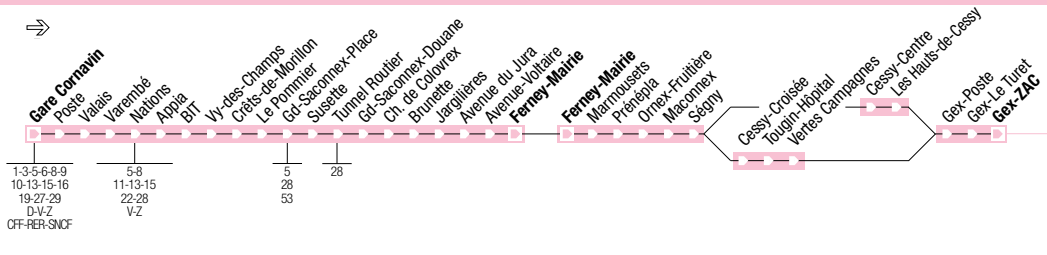

## Gare Cornavin – Nations – Gd-Saconnex – Ferney-Mairie/Gex-ZAC

**F**

## Gex-ZAC/Ferney-Mairie – Gd-Saconnex – Nations – Gare Cornavin

**F**

Pour connaître les dates concernées par l'horaire **samedi, dimanche, fêtes ou vacances**, veuillez vous référer à la page GENERALITES du présent horaire.

a: Arrêts desservis jusqu'à Gex avec transbordement à Ferney-Mairie.

c: Arrêts desservis jusqu'à Gex avec transbordement à Ferney-Mairie, en passant par Tougin-Hôpital.

**Lundi-Vendredi Direction: Gex-ZAC**
**Mardi-Vendredi Fêtes se référer à l'horaire samedi**