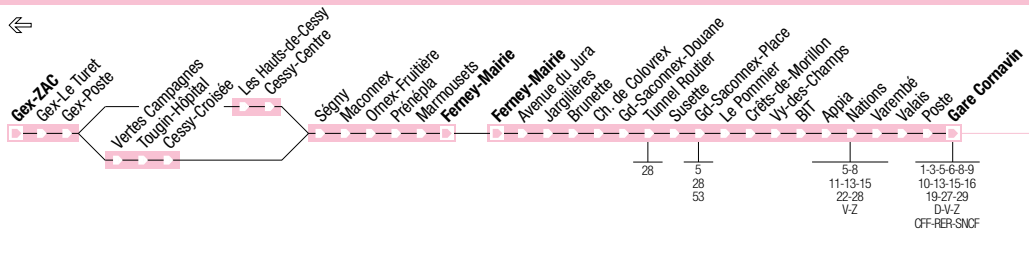

## Gare Cornavin – Nations – Gd-Saconnex – Ferney-Mairie/Gex-ZAC

**F**

## Gex-ZAC/Ferney-Mairie – Gd-Saconnex – Nations – Gare Cornavin

**F**

Pour connaître les dates concernées par l'horaire **samedi, dimanche, fêtes ou vacances**, veuillez vous référer à la page GENERALITES du présent horaire.