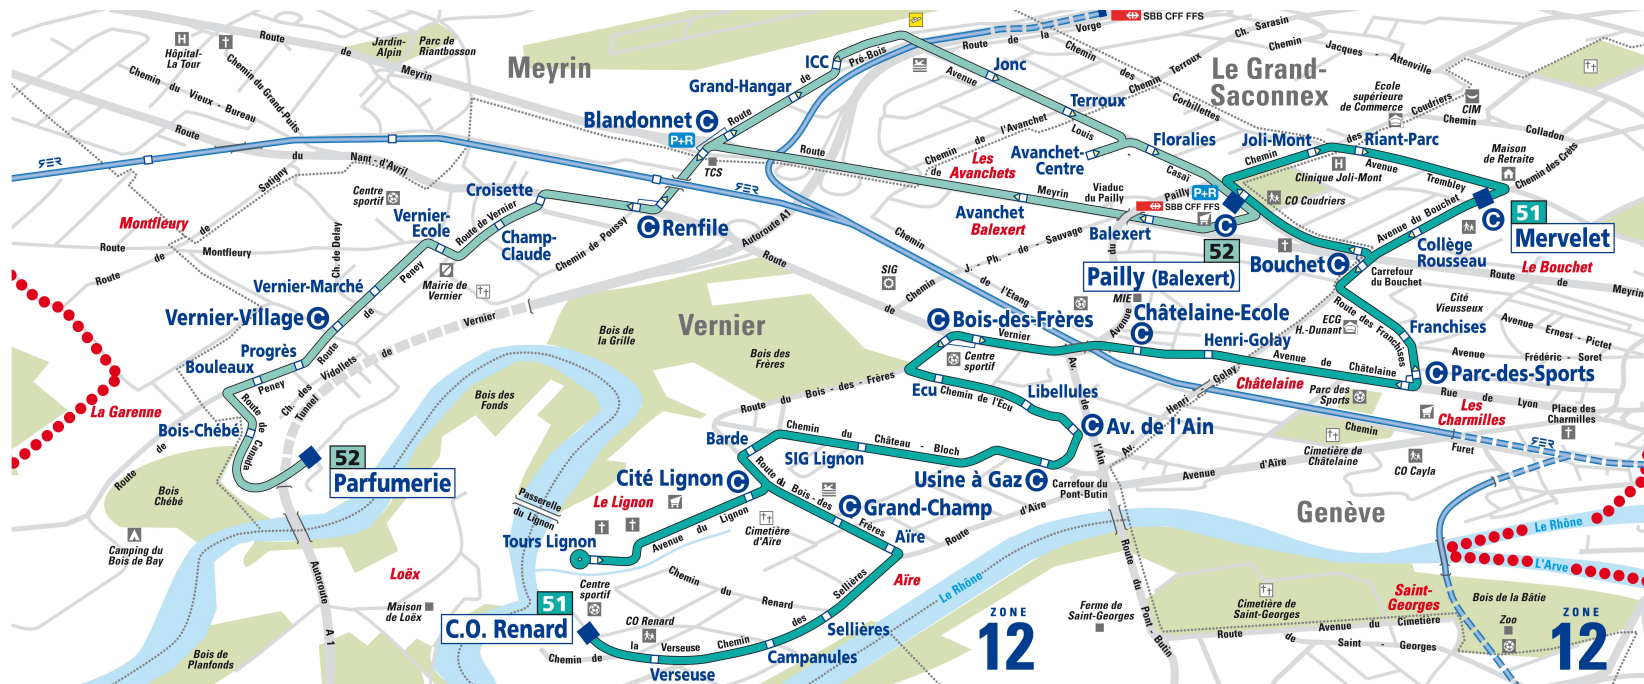

51
Mervelet
C.O. Renard

52
Pailly (Balexert)
Parfumerie

Connexions

Blandonnet	23 28 29 55 56 Y
Bois-des-Frères	6 19 23
Bouchet	10 14 16 22 29 53
Cité Lignon	7 23 27
Châtelaine-Ecole	6 19 22
Grand-Champ	7 23
Mervelet	22 53
Pailly (Balexert)	10 29 53
Parc-des-Sports	6 10 19 22
Av. de l'Ain	22
Renfile	6 19 23
Usine à Gaz	27
Vernier-Village	6 19 54