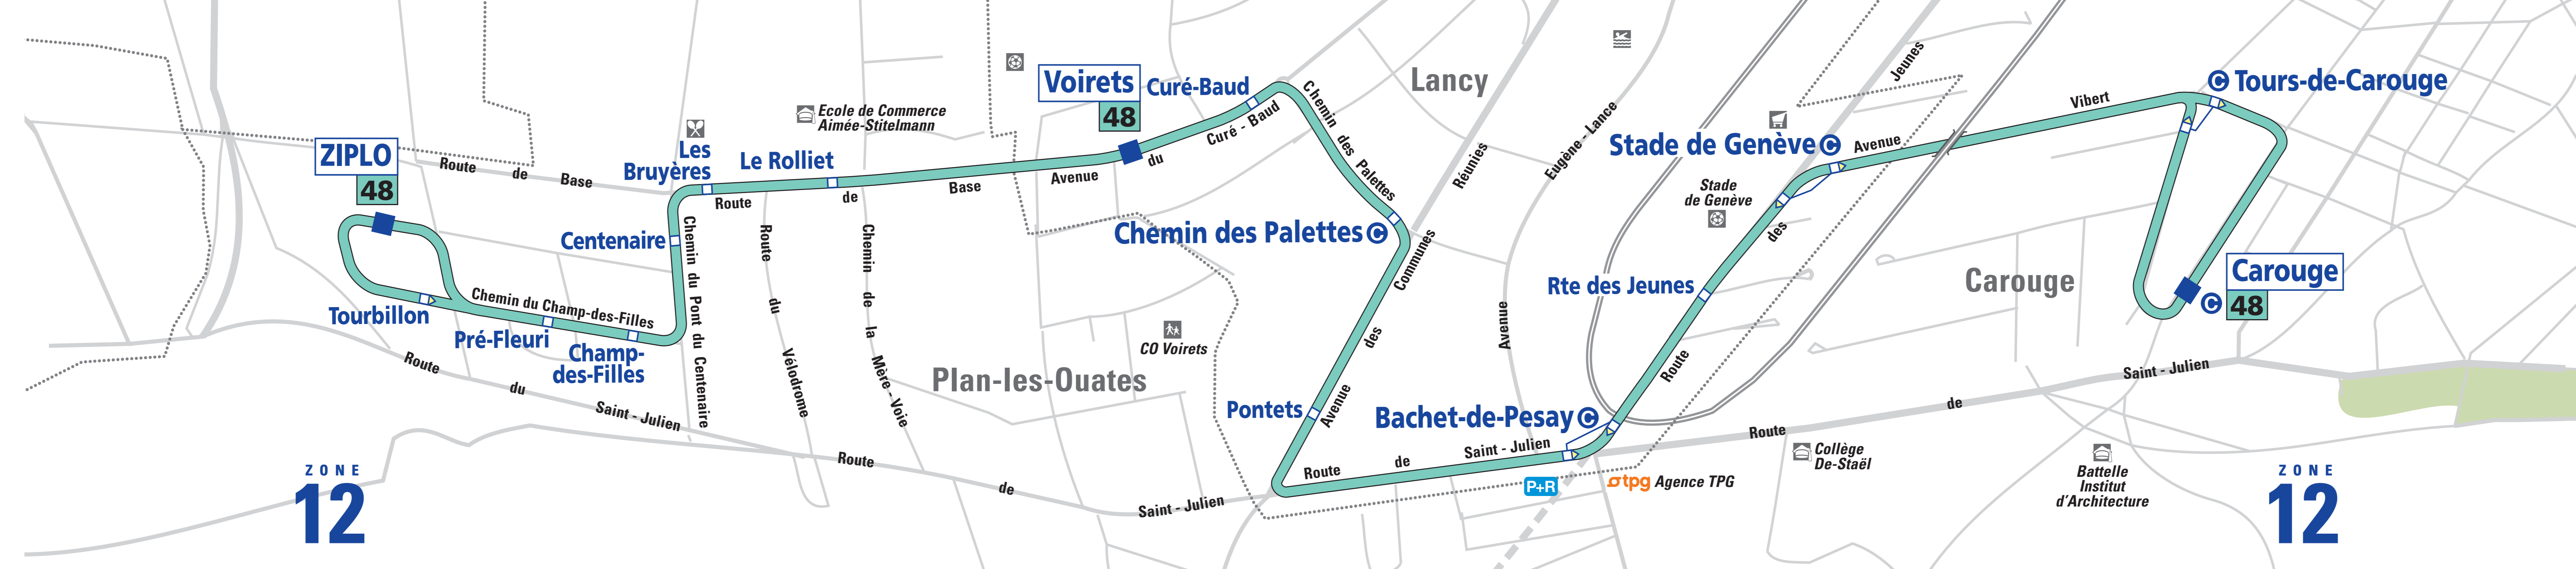

48

ZIPLO
Voirets
Carouge

Connexions

Bachet-de-Pesay	12 13 14 17 22 42 46 D
Carouge	12 13 14 41 44 45
Chemin des Palettes	13 15 17 22 23
Stade de Genève	21 22 42 43 49 D
Tours-de-Carouge	11 21 22 41 44 45 49