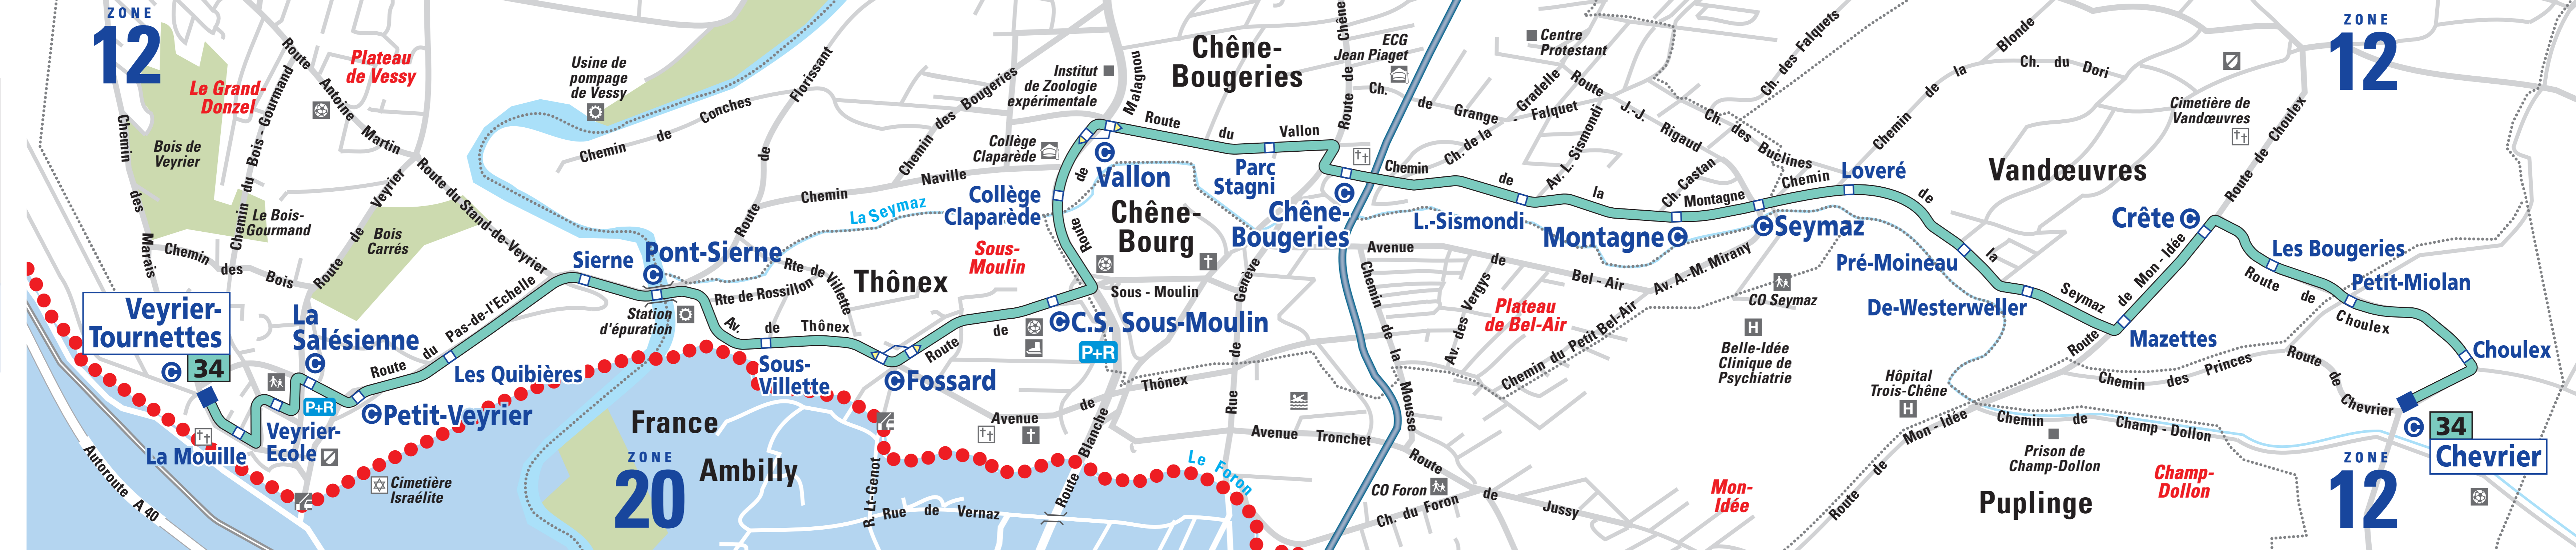

34

Veyrier-Tournettes
Chevrier

Connexions

Chêne-Bougeries	12 16 17
Chevrier	33
Crête	33
C. S. Sous-Moulin	C
Fossard	C
La Salésienne	8 41
Montagne	9
Petit-Veyrier	8 41
Pont-Sierne	8
Seymaz	9
Vallon	20 27
Veyrier-Tournettes	8 41