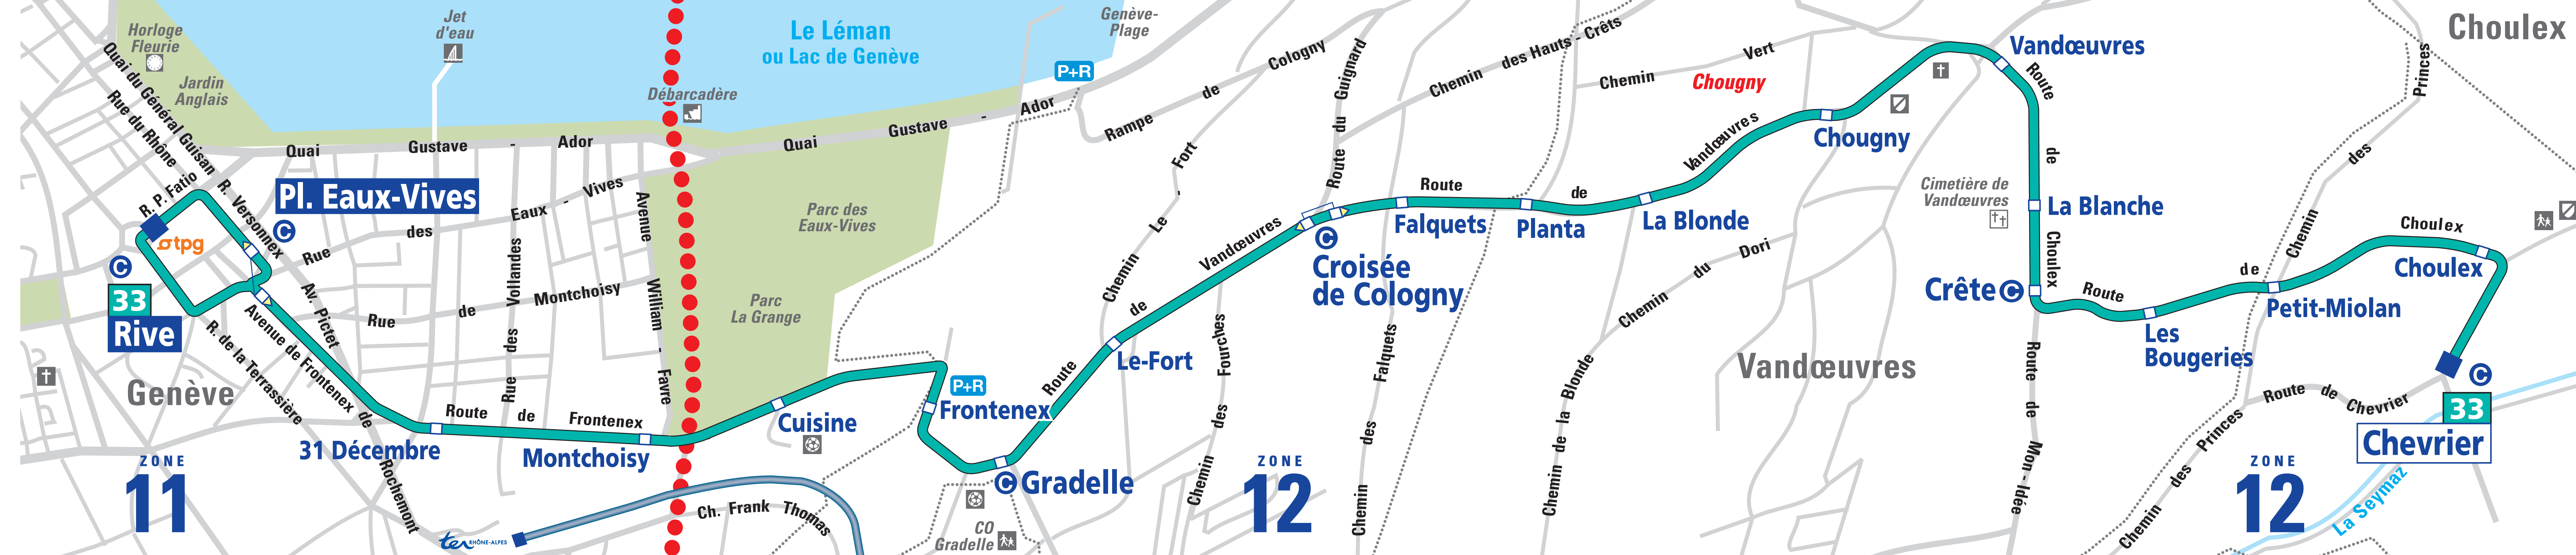

**33**  
Rive  
Chevrier

### Connexions

Chevrier	34
Crête	34
Croisée de Cologny	A
Gradelle	9 A
Pl. Eaux-Vives	1 2 6 9 20 27 A
Rive	1 2 6 7 8 12 16 17 20 36 A E G

Explication des symboles

- Connexion unireso
- Pôle d'échange
- Terminus de ligne
- Agence