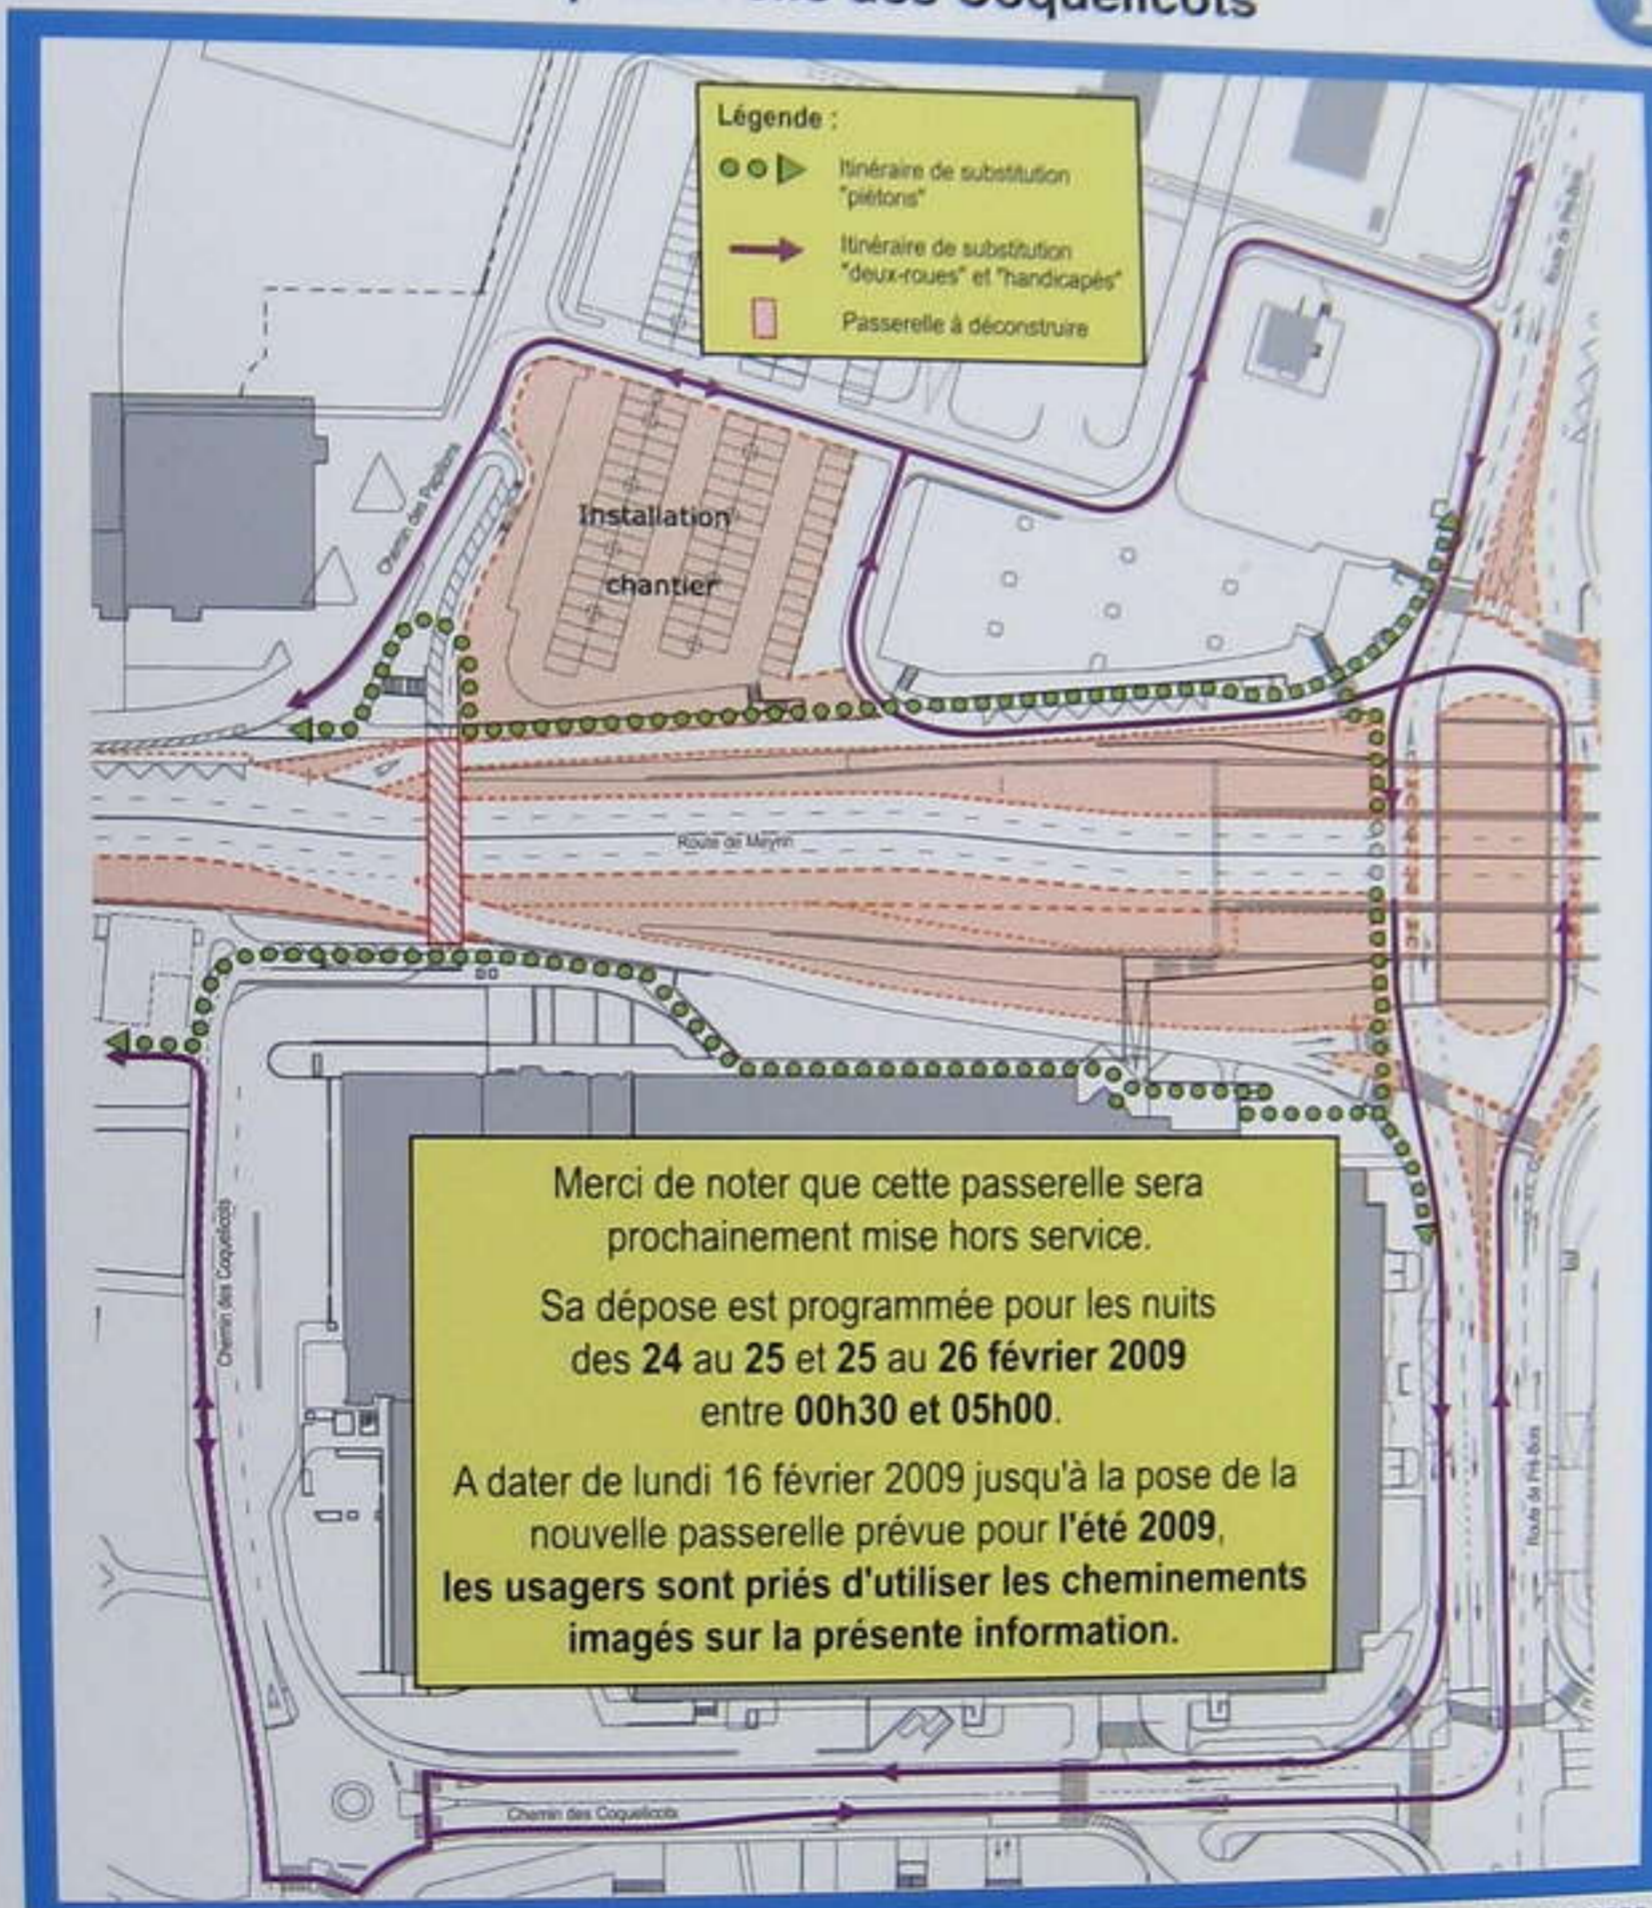

AIRCENTER AIRCENTER

Blue directional sign with arrows pointing right and left.

Yellow sign with text, likely a warning or instruction.

Aux utilisateurs et utilisatrices
de la passerelle des Coquelicots

R. Rusconi, délégué des maîtres d'ouvrage

MULTI MEDIA

The Plaza

AVIA
1200
1500